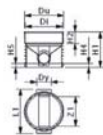

15. 1430 - WAVIN BRØNDE TEGRA 600 MM

600 Brønd TP1 f/X-Stream

SAP nummer	Wavin nr.	VVS nr.	DB nr.	Dy	Du	Di	Z1	L1	H1	H2	H3	H4	H5	Vægt	Pakke-data
3069975	+2572110	198890115	1443591	150	720	674	660	810	647	207	89	89		21,01 kg	3*
3069980	+2572112	198890120	1443592	200	720	674	660	854	647	207	69	69		21,79 kg	3
3069986	+2572114	198890125	1443593	250	720	674	640	884	706	207	105	105		24,88 kg	3
3069990	+2572116	198890130	1443594	300	720	674	640	648	706	207	81	81		27,11 kg	3*
6101604	+2572118	198890140	1443595	400	720	674	793	1150	716	207	68	68	-1	0,00 g	1

* Leveres på bestilling. Varen tages ikke retur ordren kan ej annulleres

600 Brønd TP1 30° & 150° f/glat

SAP nummer	Wavin nr.	VVS nr.	DB nr.	Dy	Du	Di	Z1	H1	H2	H3	H4	Vægt/kg	Pakke-data
3069962	+0532208	191932160	5649716	160	720	674	660	647	207	89	89	21,39	3
3069959	+0532228	191932200	5649739	200	720	674	660	647	207	69	69	22,47	3
3069960	+0532248	191932250	5649740	250	720	674	640	706	207	105	105	25,71	3
3069961	+0532268	191932315	5649741	315	720	674	640	706	207	81	81	28,09	3