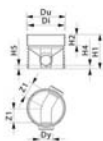

15. 1430 - WAVIN BRØNDE TEGRA 600 MM

600 Brønd TP1 f/X-Stream

SAP nummer	Wavin nr.	VVS nr.	DB nr.	Dy	Du	Di	Z1	L1	H1	H2	H3	H4	H5	Vægt	Pakke-data
3069975	+2572110	198890115	1443591	150	720	674	660	810	647	207	89	89		21,01 kg	3*
3069980	+2572112	198890120	1443592	200	720	674	660	854	647	207	69	69		21,79 kg	3
3069986	+2572114	198890125	1443593	250	720	674	640	884	706	207	105	105		24,88 kg	3
3069990	+2572116	198890130	1443594	300	720	674	640	648	706	207	81	81		27,11 kg	3*
6101604	+2572118	198890140	1443595	400	720	674	793	1150	716	207	68	68	-1	0,00 g	1

* Leveres på bestilling. Varen tages ikke retur ordren kan ej annulleres

600 Brønd TP1 30° & 150° f/glat

SAP nummer	Wavin nr.	VVS nr.	DB nr.	Dy	Du	Di	Z1	H1	H2	H3	H4	Vægt/kg	Pakke-data
3069962	+0532208	191932160	5649716	160	720	674	660	647	207	89	89	21,39	3
3069959	+0532228	191932200	5649739	200	720	674	660	647	207	69	69	22,47	3
3069960	+0532248	191932250	5649740	250	720	674	640	706	207	105	105	25,71	3
3069961	+0532268	191932315	5649741	315	720	674	640	706	207	81	81	28,09	3

600 Brønd TP1 30° & 150° f/Opti-Rib og Ultra

SAP nummer	Wavin nr.	VVS nr.	DB nr.	Dy	Du	Di	Z1	H1	H2	H3	H4	Vægt/kg	Pakke-data
3069977	+2572120	198890215	1443596	150	720	674	660	647	207	89	89	21,37	3*
3044114	+0526508	192002200	5649762	200	720	674	660	647	207	69	69	22,56	3
3044120	+0526528	192002250	5649763	250	720	674	640	706	207	105	105	25,83	3
3069989	+2572124	198890225	1443598	250	720	674	640	706	207	105	105	25,05	3*
3069993	+2572126	198890230	1443599	300	720	674	640	706	207	81	81	27,11	3*
3044129	+0526548	192002315	5649764	315	720	674	640	706	207	81	81	28,22	3