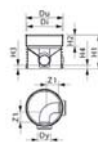

600 Brønd TP1 90° f/Opti-Rib og Ultra

SAP nummer	Wavin nr.	VVS nr.	DB nr.	Dy	Du	Di	Z1	H1	H2	H3	H4	Vægt/kg	Pakke-data
3044112	+0526504	192004200	5649768	200	720	674	660	647	207	69	69	22,71	3
3044118	+0526524	192004250	5649770	250	720	674	640	706	207	105	105	25,83	3
3069987	+2572144	198890425	1443606	250	720	674	640	706	207	105	105	25,05	3*
3069991	+2572146	198890430	1443607	300	760	674	640	706	207	81	81	27,11	3*
3044127	+0526544	192004315	5649771	315	720	674	640	706	207	81	81	28,22	3

* Leveres på bestilling. Varen tages ikke retur ordren kan ej annulleres