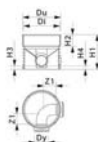

## 600 Brønd TP1 60° & 120° f/X-Stream

SAP nummer	Wavin nr.	VVS nr.	DB nr.	Dy	Du	Di	Z1	H1	H2	H3	H4	Vægt/kg	Pakke-data
3069982	+2572132	198890320	1443601	200	720	674	660	647	207	69	69	21,99	3*

\* Leveres på bestilling. Varen tages ikke retur ordren kan ej annulleres

## 600 Brønd TP1 90° f/glat

SAP nummer	Wavin nr.	VVS nr.	DB nr.	Dy	Du	Di	Z1	H1	H2	H3	H4	Vægt/kg	Pakke-data
3069958	+0532204	191934160	5649718	160	720	674	660	647	207	89	89	21,27	3
3069955	+0532224	191934200	5649748	200	720	674	660	647	207	69	69	22,62	3
3069956	+0532244	191934250	5649749	250	720	674	640	706	207	105	105	25,71	3
3069957	+0532264	191934315	5649750	315	720	674	640	706	207	81	81	28,09	3