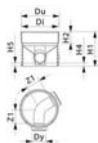

## 600 Brønd TP1 60° & 120° f/X-Stream

SAP nummer	Wavin nr.	VVS nr.	DB nr.	Dy	Du	Di	Z1	H1	H2	H3	H4	Vægt/kg	Pakke-data
3069982	+2572132	198890320	1443601	200	720	674	660	647	207	69	69	21,99	3*

\* Leveres på bestilling. Varen tages ikke retur ordren kan ej annulleres

## 600 Brønd TP1 90° f/glat

SAP nummer	Wavin nr.	VVS nr.	DB nr.	Dy	Du	Di	Z1	H1	H2	H3	H4	Vægt/kg	Pakke-data
3069958	+0532204	191934160	5649718	160	720	674	660	647	207	89	89	21,27	3
3069955	+0532224	191934200	5649748	200	720	674	660	647	207	69	69	22,62	3
3069956	+0532244	191934250	5649749	250	720	674	640	706	207	105	105	25,71	3
3069957	+0532264	191934315	5649750	315	720	674	640	706	207	81	81	28,09	3