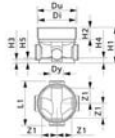

600 Brønd TP1 90° f/X-Stream

SAP nummer	Wavin nr.	VVS nr.	DB nr.	Dy	Du	Di	Z1	H1	H2	H3	H4	Vægt/kg	Pakke-data
3069981	+2572142	198890420	1443605	200	720	674	660	647	207	69	69	22,29	3*

* Leveres på bestilling. Varen tages ikke retur ordren kan ej annulleres

600 Brønd TP2 90° f/glat

SAP nummer	Wavin nr.	VVS nr.	DB nr.	Dy	Du	Di	Z1	L1	H1	H2	H3	H4	Vægt/kg	Pakke-data
3069974	+0532212	191934616	5649720	160	720	674	660	810	647	207	89	89	22,94	3
3069968	+0532232	191934620	5649752	200	720	674	660	854	647	207	69	69	24,96	3
3069969	+0532252	191934625	5649753	250	720	674	640	884	706	207	105	105	28,95	3
3069970	+0532272	191934632	5649754	315	720	674	640	948	706	207	81	81	34,29	3

600 Brønd TP2 90° f/Opti-Rib og Ultra

SAP nummer	Wavin nr.	VVS nr.	DB nr.	Dy	Du	Di	Z1	L1	H1	H2	H3	H4	Vægt/kg	Pakke-data
3044117	+0526512	192004620	5649772	200	720	674	660	854	647	207	69	69	25,14	3
3044125	+0526532	192004625	5649773	250	720	674	640	884	706	207	105	105	29,17	3
3044133	+0526552	192004632	5649774	315	720	674	640	948	706	207	81	81	34,55	3