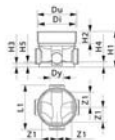

600 Brønd TP1 90° f/X-Stream

SAP nummer	Wavin nr.	VVS nr.	DB nr.	Dy	Du	Di	Z1	H1	H2	H3	H4	Vægt/kg	Pakke-data
3069981	+2572142	198890420	1443605	200	720	674	660	647	207	69	69	22,29	3*

* Leveres på bestilling. Varen tages ikke retur ordren kan ej annulleres

600 Brønd TP2 90° f/glat

SAP nummer	Wavin nr.	VVS nr.	DB nr.	Dy	Du	Di	Z1	L1	H1	H2	H3	H4	Vægt/kg	Pakke-data
3069974	+0532212	191934616	5649720	160	720	674	660	810	647	207	89	89	22,94	3
3069968	+0532232	191934620	5649752	200	720	674	660	854	647	207	69	69	24,96	3
3069969	+0532252	191934625	5649753	250	720	674	640	884	706	207	105	105	28,95	3
3069970	+0532272	191934632	5649754	315	720	674	640	948	706	207	81	81	34,29	3

600 Brønd TP2 90° f/Opti-Rib og Ultra

SAP nummer	Wavin nr.	VVS nr.	DB nr.	Dy	Du	Di	Z1	L1	H1	H2	H3	H4	Vægt/kg	Pakke-data
3044117	+0526512	192004620	5649772	200	720	674	660	854	647	207	69	69	25,14	3
3044125	+0526532	192004625	5649773	250	720	674	640	884	706	207	105	105	29,17	3
3044133	+0526552	192004632	5649774	315	720	674	640	948	706	207	81	81	34,55	3