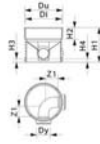

600 Brønd TP1 90° f/X-Stream

SAP nummer	Wavin nr.	VVS nr.	DB nr.	Dy	Du	Di	Z1	H1	H2	H3	H4	Vægt/kg	Pakke-data
3069981	+2572142	198890420	1443605	200	720	674	660	647	207	69	69	22,29	3*

* Leveres på bestilling. Varen tages ikke retur ordren kan ej annulleres

600 Brønd TP2 90° f/glat

SAP nummer	Wavin nr.	VVS nr.	DB nr.	Dy	Du	Di	Z1	L1	H1	H2	H3	H4	Vægt/kg	Pakke-data
3069974	+0532212	191934616	5649720	160	720	674	660	810	647	207	89	89	22,94	3
3069968	+0532232	191934620	5649752	200	720	674	660	854	647	207	69	69	24,96	3
3069969	+0532252	191934625	5649753	250	720	674	640	884	706	207	105	105	28,95	3
3069970	+0532272	191934632	5649754	315	720	674	640	948	706	207	81	81	34,29	3

600 Brønd TP2 90° f/Opti-Rib og Ultra

SAP nummer	Wavin nr.	VVS nr.	DB nr.	Dy	Du	Di	Z1	L1	H1	H2	H3	H4	Vægt/kg	Pakke-data
3044117	+0526512	192004620	5649772	200	720	674	660	854	647	207	69	69	25,14	3
3044125	+0526532	192004625	5649773	250	720	674	640	884	706	207	105	105	29,17	3
3044133	+0526552	192004632	5649774	315	720	674	640	948	706	207	81	81	34,55	3