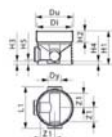

15. 1430 - WAVIN BRØNDE TEGRA 600 MM

600 Brønd TP2 90° f/X-Stream

SAP nummer	Wavin nr.	VVS nr.	DB nr.	Dy	Du	Di	Z1	L1	H1	H2	H3	H4	Vægt/kg	Pakke-data
3069979	+2572150	198890515	1443608	150	720	674	660	810	647	207	89	89	22,89	3*
3069985	+2572152	198890520	1443609	200	720	674	660	854	647	207	69	69	24,30	3*
3069996	+2572154	198890525	1443610	250	720	674	640	884	706	207	105	105	27,09	3*
3069997	+2572156	198890530	1443611	300	720	674	640	648	706	207	81	81	31,89	3*

* Leveres på bestilling. Varen tages ikke retur ordren kan ej annulleres

600 Brønd TP3/4 90° f/glat

SAP nummer	Wavin nr.	VVS nr.	DB nr.	Dy	Du	Di	Z1	L1	H1	H2	H3	H4	H5	Vægt/kg	Pakke-data
3069973	+0532210	191935160	5649721	160	720	674	660	810	647	207	89	89	-1	22,00	3
3069971	+0532230	191935200	5649755	200	720	674	660	854	647	207	69	69		23,54	3
3069967	+0532250	191935250	5649756	250	720	674	640	884	706	207	105	105		27,78	3
3069972	+0532270	191935315	5649757	315	720	674	640	648	706	207	81	81		31,29	3

600 Brønd TP3/4 90° f/Opti-Rib

SAP nummer	Wavin nr.	VVS nr.	DB nr.	Dy	Du	Di	Z1	L1	H1	H2	H3	H4	Vægt/kg	Pakke-data
3044116	+0526510	192005200	5649775	200	720	674	660	854	647	207	69	69	23,67	3
3044124	+0526530	192005250	5649776	250	720	674	640	884	706	207	105	105	27,95	3
3044132	+0526550	192005315	5649778	315	720	674	640	948	706	207	81	81	31,48	3