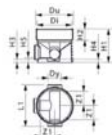

15. 1430 - WAVIN BRØNDE TEGRA 600 MM

600 Brønd TP2 90° f/X-Stream

SAP nummer	Wavin nr.	VVS nr.	DB nr.	Dy	Du	Di	Z1	L1	H1	H2	H3	H4	Vægt/kg	Pakke-data
3069979	+2572150	198890515	1443608	150	720	674	660	810	647	207	89	89	22,89	3*
3069985	+2572152	198890520	1443609	200	720	674	660	854	647	207	69	69	24,30	3*
3069996	+2572154	198890525	1443610	250	720	674	640	884	706	207	105	105	27,09	3*
3069997	+2572156	198890530	1443611	300	720	674	640	648	706	207	81	81	31,89	3*

* Leveres på bestilling. Varen tages ikke retur ordren kan ej annulleres

600 Brønd TP3/4 90° f/glat

SAP nummer	Wavin nr.	VVS nr.	DB nr.	Dy	Du	Di	Z1	L1	H1	H2	H3	H4	H5	Vægt/kg	Pakke-data
3069973	+0532210	191935160	5649721	160	720	674	660	810	647	207	89	89	-1	22,00	3
3069971	+0532230	191935200	5649755	200	720	674	660	854	647	207	69	69		23,54	3
3069967	+0532250	191935250	5649756	250	720	674	640	884	706	207	105	105		27,78	3
3069972	+0532270	191935315	5649757	315	720	674	640	648	706	207	81	81		31,29	3

600 Brønd TP3/4 90° f/Opti-Rib

SAP nummer	Wavin nr.	VVS nr.	DB nr.	Dy	Du	Di	Z1	L1	H1	H2	H3	H4	Vægt/kg	Pakke-data
3044116	+0526510	192005200	5649775	200	720	674	660	854	647	207	69	69	23,67	3
3044124	+0526530	192005250	5649776	250	720	674	640	884	706	207	105	105	27,95	3
3044132	+0526550	192005315	5649778	315	720	674	640	948	706	207	81	81	31,48	3