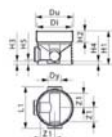

600 Brønd TP3/4 90° f/Opti-Rib

SAP nummer	Wavin nr.	VVS nr.	DB nr.	Dy	Du	Di	Z1	L1	H1	H2	H3	H4	Vægt/kg	Pakke-data
3044116	+0526510	192005200	5649775	200	720	674	660	854	647	207	69	69	23,67	3
3044124	+0526530	192005250	5649776	250	720	674	640	884	706	207	105	105	27,95	3
3044132	+0526550	192005315	5649778	315	720	674	640	948	706	207	81	81	31,48	3