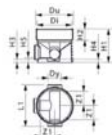

600 Brønd TP3/4 90° f/glat

SAP nummer	Wavin nr.	VVS nr.	DB nr.	Dy	Du	Di	Z1	L1	H1	H2	H3	H4	H5	Vægt/kg	Pakke-data
3069973	+0532210	191935160	5649721	160	720	674	660	810	647	207	89	89	-1	22,00	3
3069971	+0532230	191935200	5649755	200	720	674	660	854	647	207	69	69		23,54	3
3069967	+0532250	191935250	5649756	250	720	674	640	884	706	207	105	105		27,78	3
3069972	+0532270	191935315	5649757	315	720	674	640	648	706	207	81	81		31,29	3