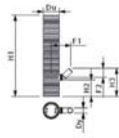

### Rendestendsbrønd m/vandlås

SAP nummer	Wavin nr.	VVS nr.	DB nr.	Dy	Du	H1	H2	Vægt/kg	Pakkedata
3062237	+1564010	195574310	1443704	110	354	1778	427	9,26	9
3062241	+1564050	195574710	1443706	110	354	2032	834	10,44	9
3062238	+1564012	195574316	1443705	160	354	1778	403	10,20	8
3062242	+1564052	195574716	1443707	160	354	2032	809	11,38	8

### Rendestendsbrønd u/vandlås

SAP nummer	Wavin nr.	VVS nr.	DB nr.	Dy	Du	H1	H2	Vægt/kg	Pakkedata
3062235	+1564000	195573310	1443708	110	354	1778	482	8,89	9*
3062239	+1564040	195573710	1443710	110	354	2032	889	10,07	9*
3062240	+1564042	195573716	1443711	160	354	2032	889	10,29	8*