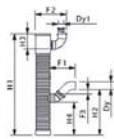

Tagnedløbsbrønd 200mm m/90° bøjning

SAP nummer	Wavin nr.	VVS nr.	DB nr.	Dy	Dy1	H1	H2	H3	F1	F2	Vægt/kg	Pakkedata
3045117	+0564200	192925195	2614402	110	75	1442	651	215	372	410	6,79	26

Tagnedløbsbrønd 200mm u/90° bøjning