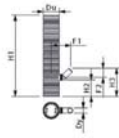

### Rendestensbrønd m/vandlås

SAP nummer	Wavin nr.	VVS nr.	DB nr.	Dy	Du	H1	H2	Vægt/kg	Pakkedata
3062237	+1564010	195574310	1443704	110	354	1778	427	9,26	9
3062241	+1564050	195574710	1443706	110	354	2032	834	10,44	9
3062238	+1564012	195574316	1443705	160	354	1778	403	10,20	8
3062242	+1564052	195574716	1443707	160	354	2032	809	11,38	8

### Rendestensbrønd u/vandlås

SAP nummer	Wavin nr.	VVS nr.	DB nr.	Dy	Du	H1	H2	Vægt/kg	Pakkedata
3062235	+1564000	195573310	1443708	110	354	1778	482	8,89	9*
3062239	+1564040	195573710	1443710	110	354	2032	889	10,07	9*
3062240	+1564042	195573716	1443711	160	354	2032	889	10,29	8*