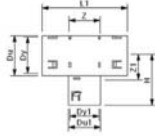

uPVC grenrør 90°

SAP nummer	Wavin nr.	VVS nr.	DB nr.	Dy	Dy1	Du	Du1	Z	Z1	L1	H	Vægt	Pakkedata
3045185	+0757511	197210000	1962711	50	50		64	62	37	170	123	124,60 g	30
3061725	+0757521	197210063	2549988	65	50	80	64	62	85	170	99	175,00 g	15/360
3045186	+0757522	197210065	2549996	65	65		80	77	85	185	99	181,00 g	12
3045187	+0757531	197211000	1962729	80	50		64	62	102	170	108	166,00 g	24
3045188	+0757532	197211079	2579266	80	65	80		77	102	185	108	216,90 g	24
3043793	+0757533	197212000	1579986	80	80	99	99	87	52	200	108	147,16 g	18/216
3045190	+0757541	197212098	1962745	113	50		64	62	137	170	125	335,00 g	12*
3045191	+0757542	197212096	2579274	113	65		80	77	137	185	125	345,00 g	15*
3045192	+0757543	197212099	1962752	113	80		97	92	140	200	128	402,70 g	12
3045193	+0757544	197213000	2579282	113	113		132	127	140	235	128	534,80 g	8
3045194	+0757551	197213138	2579290	145	50		64	62	173	170	143	478,10 g	15*
3045195	+0757552	197213140	2579084	145	65		80	77	173	185	143	522,70 g	15*
3045196	+0757553	197213142	2579092	145	80		97	92	176	200	146	478,00 g	10
3045197	+0757554	197213144	2579100	145	113		132	126	176	234	146	712,00 g	10
3045198	+0757555	197213145	2579118	145	145		168	162	176	270	146	881,00 g	8/48
3061738	+0757562	197213181	2579134	180	65	210	80	77	215	185	164	0,85 kg	4/48*
3045200	+0757563	197213182	2579142	180	80		97	92	218	200	167	920,00 g	4*
3045201	+0757564	197213183	2579159	180	113		132	127	218	235	167	982,00 g	4*
3045202	+0757565	197213184	2579167	180	145		168	162	218	270	167	1216,00 g	4*
3045203	+0757566	197213185	2579175	180	180		210	207	218	315	167	1534,00 g	6*