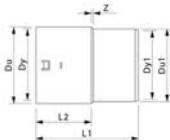

Dræntilslutning

SAP nummer	Wavin nr.	VVS nr.	DB nr.	Dy	Dy1	Du	Du1	Z	L1	L2	Ø	Vægt/g	Pakkedata
3043756	+0544704	193957108	2743631	92	103	99	110	15	144	62	110/80	130,94	12/288
3045044	+0544702	193957106	2743623	103	75		80	10	268	115		349,60	9/108
3045045	+0544706	193957110	2743649	126	103		110	24	170	83		254,50	15/150
3045046	+0544718	193957159	1634765	160	152		160	5	227	100		723,80	10/51