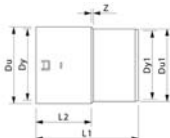

Dræntilslutning

SAP nummer	Wavin nr.	VVS nr.	DB nr.	Dy	Dy1	Du	Du1	Z	L1	L2	Ø	Vægt/g	Pakkedata
3043756	+0544704	193957108	2743631	92	103	99	110	15	144	62	110/80	130,94	12/288
3045044	+0544702	193957106	2743623	103	75		80	10	268	115		349,60	9/108
3045045	+0544706	193957110	2743649	126	103		110	24	170	83		254,50	15/150
3045046	+0544718	193957159	1634765	160	152		160	5	227	100		723,80	10/51