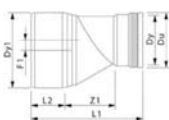

Glat PP reduktion excentrisk

SAP nummer	Wavin nr.	VVS nr.	DB nr.	Dy	Dy1	Du	Z1	L1	L2	F1	Vægt/g	Pakke-data
3062208	+1553551	195073157	2473379	160	110	126	109	265	92	23	588,13	12/144