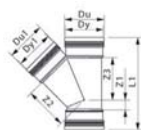

1. 1011 - WAVIN GLATTE AFLØBSRØR EN1401 & FITTINGS ≤160

Wafix PP PLUS grenrør 45°

SAP nummer	Wavin nr.	VVS nr.	DB nr.	Dy	Dy1	Du	Du1	Z1	Z2	Z3	L1	Vægt/g	Pakke-data
3062204	+1553447	195064110	1432582	110	110	126	126	32	136	136	296	607,10	8/96

Glat PP grenrør 45°

SAP nummer	Wavin nr.	VVS nr.	DB nr.	Dy	Dy1	Du	Du1	Z1	Z2	Z3	L1	L2	Vægt	Pakke-data
3062203	+1553446	195063110	1048594	110	110	126	126	28	138	138	293	63	579,70 g	10/120
4021521	+1553453	195063157	1048644	160	110	182	126	6	171	161	349	98	1,02 kg	5/60
4021483	+1553456	195063160	1048602	160	160	182	182	48	200	200	431	92	1,55 kg	6/36

Glat uPVC grenrør til septiktank

SAP nummer	Wavin nr.	VVS nr.	DB nr.	Dy	L1	L3	L4	H	Vægt/kg	Pakke-data
3061162	+0582001	191860000	1048628	110	540	180	250	500	1,59	6/36
3061163	+0582003	191860160	2417574	160	788	225	400	745	4,99	1

Glat PP reduktion excentrisk

SAP nummer	Wavin nr.	VVS nr.	DB nr.	Dy	Dy1	Du	Z1	L1	L2	F1	Vægt/g	Pakke-data
3062208	+1553551	195073157	2473379	160	110	126	109	265	92	23	588,13	12/144