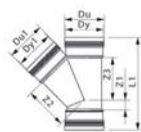

1. 1011 - WAVIN GLATTE AFLØBSRØR EN1401 & FITTINGS ≤160

Wafix PP PLUS grenrør 45°

SAP nummer	Wavin nr.	VVS nr.	DB nr.	Dy	Dy1	Du	Du1	Z1	Z2	Z3	L1	Vægt/g	Pakke-data
3062204	+1553447	195064110	1432582	110	110	126	126	32	136	136	296	607,10	8/96

Glat PP grenrør 45°

SAP nummer	Wavin nr.	VVS nr.	DB nr.	Dy	Dy1	Du	Du1	Z1	Z2	Z3	L1	L2	Vægt	Pakke-data
3062203	+1553446	195063110	1048594	110	110	126	126	28	138	138	293	63	579,70 g	10/120
4021521	+1553453	195063157	1048644	160	110	182	126	6	171	161	349	98	1,02 kg	5/60
4021483	+1553456	195063160	1048602	160	160	182	182	48	200	200	431	92	1,55 kg	6/36

Glat uPVC grenrør til septiktank

SAP nummer	Wavin nr.	VVS nr.	DB nr.	Dy	L1	L3	L4	H	Vægt/kg	Pakke-data
3061162	+0582001	191860000	1048628	110	540	180	250	500	1,59	6/36
3061163	+0582003	191860160	2417574	160	788	225	400	745	4,99	1