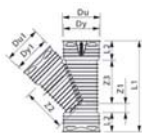

6. 1120 - WAVIN OPTI-RIB

Opti-Rib 45° bøjning ekskl. Tætningsring

SAP nummer	Wavin nr.	VVS nr.	DB nr.	Dy	Du	Z1	Z2	L2	Ø	Vægt/kg	Pakke-data
4021595	+1523122	195232200	5921213	200	223	57	57	106	200	0,79	28
4021631	+1523142	195232250	5921214	250	277	72	72	121	250	1,35	15
4021657	+1523152	195232315	5921215	315	346	149	149	141	315	2,79	8
4021684	+1523153	195232400	1637222	400	436	136	136	175	400	5,06	4

Opti-Rib 88,5° bøjning ekskl. Tætningsring

SAP nummer	Wavin nr.	VVS nr.	DB nr.	Dy	Du	Z1	Z2	L2	Ø	Vægt/kg	Pakke-data
4021593	+1523124	195230200	5921218	200	223	100	100	106	200	0,95	22
4021629	+1523144	195230250	5921219	250	277	140	140	121	250	1,63	12
4021659	+1523154	195230315	5921220	315	346	210	210	141	315	4,80	6
4021686	+1523164	195230400	1637230	400	436	220	220	175	400	10,90	3

6

Opti-Rib 45° grenrør ekskl. Tætningsring

SAP nummer	Wavin nr.	VVS nr.	DB nr.	Dy	Dy1	Du	Du1	Z1	Z2	Z3	L1	L2	Ø	Vægt/kg	Pakke-data
4021603	+1524122	195255200	5921221	200	200	223	223	61	267	267	540	106	200/200	2,02	10
4021606	+1524142	195255248	5921222	250	200	277	223	39	304	303	584	121	250/200	2,93	7
4021633	+1524144	195255250	5921223	250	250	277	277	79	333	333	654	121	250/250	3,55	6
4021601	+1524152	195255311	5921224	315	200	346	223	91	344	417	790	141	315/200	5,20	5
4021661	+1524155	195255315	5921226	315	315	346	346	76	390	390	790	141	315/315	6,46	4
4021607	+1524162	195255394	1637263	400	200	436	223	110	546	558	1160	184	400/200	13,61	1*
4021638	+1524164	195255396	1637271	400	250	436	277	165	490	559	1160	184	400/250	15,81	1
4021668	+1524165	195255398	1637289	400	315	436	346	190	483	543	1160	184	400/315	18,32	1
4021688	+1524166	195255400	1637297	400	400	436	436	202	611	522	1160	184	400/400	8,72	1*