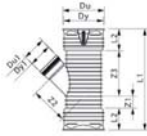

6

Opti-Rib 45° grenrør ekskl. Tætningsring

SAP nummer	Wavin nr.	VVS nr.	DB nr.	Dy	Dy1	Du	Du1	Z1	Z2	Z3	L1	L2	Ø	Vægt/kg	Pakke-data
4021603	+1524122	195255200	5921221	200	200	223	223	61	267	267	540	106	200/200	2,02	10
4021606	+1524142	195255248	5921222	250	200	277	223	39	304	303	584	121	250/200	2,93	7
4021633	+1524144	195255250	5921223	250	250	277	277	79	333	333	654	121	250/250	3,55	6
4021601	+1524152	195255311	5921224	315	200	346	223	91	344	417	790	141	315/200	5,20	5
4021661	+1524155	195255315	5921226	315	315	346	346	76	390	390	790	141	315/315	6,46	4
4021607	+1524162	195255394	1637263	400	200	436	223	110	546	558	1160	184	400/200	13,61	1*
4021638	+1524164	195255396	1637271	400	250	436	277	165	490	559	1160	184	400/250	15,81	1
4021668	+1524165	195255398	1637289	400	315	436	346	190	483	543	1160	184	400/315	18,32	1
4021688	+1524166	195255400	1637297	400	400	436	436	202	611	522	1160	184	400/400	8,72	1*

* Leveres på bestilling. Varen tages ikke retur ordren kan ej annulleres

Opti-Rib 45° grenrør t/glat spidsende ekskl. Tætningsring f/hovedløb

SAP nummer	Wavin nr.	VVS nr.	DB nr.	Dy	Dy1	Du	Du1	Z1	Z2	Z3	L1	L2	Ø	Vægt/kg	Pakke-data
4021597	+1528120	195256195	5921241	200	110	223	127	61	207	267	540	106	200/110	2,20	14
4021598	+1528121	195256198	5921242	200	160	223	182	60	210	250	540	106	200/160	2,32	10
4021634	+1528140	195256243	5921243	250	110	277	127	39	235	303	584	121	250/110	2,52	10
4021635	+1528141	195256246	5921244	250	160	277	182	39	269	303	584	121	250/160	3,25	8
4021660	+1528150	195256306	5921245	315	110	346	127	62	272	356	700	141	315/110	4,24	6
4021662	+1528151	195256309	5921246	315	160	346	182	117	334	356	700	141	315/160	5,23	6
4021687	+1528160	195256389	1637248	400	110	436	127	130	493	594	1160	184	400/110	12,87	1*
4021689	+1528161	195256392	1637255	400	160	436	182	50	533	617	1160	184	400/160	15,17	6
4021690	+1528162	195256394	5204898	400	200	436	223	110	546	558	1160	184	400/200	14,21	1*