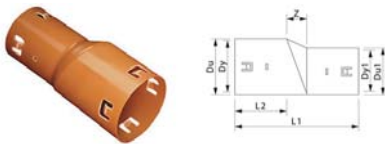

### uPVC slutmuffe

SAP nummer	Wavin nr.	VVS nr.	DB nr.	Dy	Du	L1	Vægt/g	Pakke-data
3045174	+0755510	197240000	1049741	50	64	95	50,30	25
3045175	+0755520	197240065	2550028	65	80	100	82,40	20
3043792	+0755530	197241000	1049758	80	97	63	54,24	12/576
3045177	+0755540	197242000	2549913	113	132	140	242,70	15
3045178	+0755550	197243000	2579209	145	168	170	450,00	8*

### uPVC reduktion

SAP nummer	Wavin nr.	VVS nr.	DB nr.	Dy	Dy1	Du	Du1	Z	L1	L2	Vægt/g	Pakke-data
3045179	+0756021	197229063	2549970	65	50	80	64	30	210	90	78,00	12*
3045180	+0756031	197230000	1049725	80	50	97	64	35	165	65	145,90	20
3045181	+0756032	197230079	2579308	80	65	97	80	35	165	65	136,00	27
3045182	+0756043	197231000	1049733	113	80	132	97	35	185	75	198,80	15
3045183	+0756054	197232000	2579316	145	113	168	132	65	196	65	442,00	6
3045184	+0756065	197232184	2579324	180	145	210	168	37	255	125	741,00	6