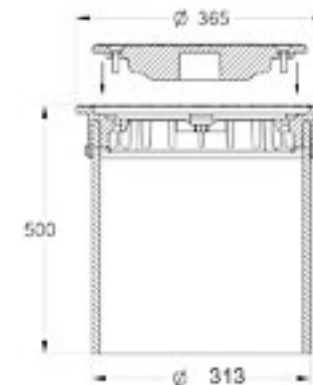

PTR 315mm, RUND

Teleskop dæksel.

Fås både som dæksel og som rist.

3 Tons belastning

Låsbart, rustfrie bolte

Varenummer 221014-315. Rist -320

Per palle 48 stk