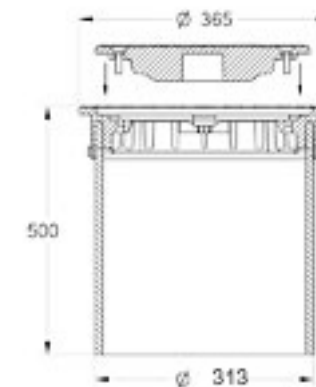

PTR 315mm, FIRKNT.

Teleskop dæksel.

Fås både som dæksel og som rist.

3 Tons belastning

Låsbart, rustfrie bolte

Varenummer 221015 315. Rist-320

Per palle 48 stk