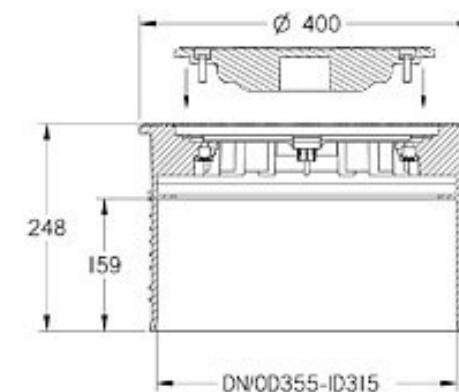

Uni-seals

315mm Muffedæksel

Passer udvendigt på 355mm opføringsrør
Fås både som dæksel og som rist.

3 Tons belastning

Låsbart, rustfrie bolte

Varenummer 221013-315. Rist -320

Per palle 220 stk

425mm Låg