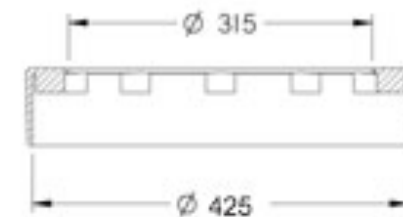

Per palle 48 stk

AD 425/315

Reduktions adapter 425mm, reducerer til 315mm.

passer på 425mm opføringsrør

Varenummer 221099 425

Per palle 1200 stk

UNI-SEALS LETTE BRØNDDÆKSLER

PP LÅSBARE BRØNDDÆKSLER TIL INDKØRSLER OG HAVER