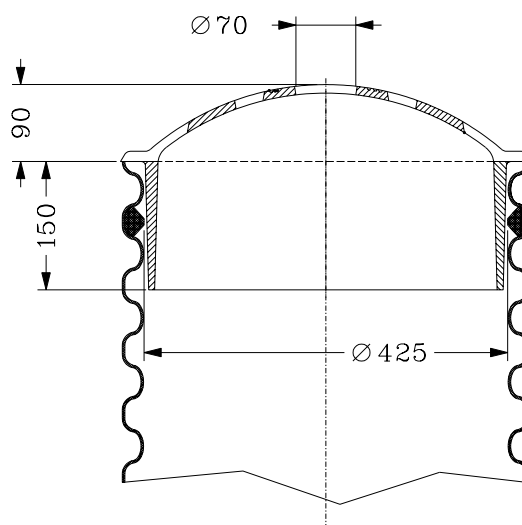

RJ - PRODUKTDATABLAD

Kuppelrist til Wavin Ø425

Art.nr.: 5342 (222726.142)

Materiale: SG-jern

Std./klasse:

Vægt: 24kg

Kuppelristen anvendes til Ø425 Wavin stigerør.

Gjennemstrømningsareal 797cm².