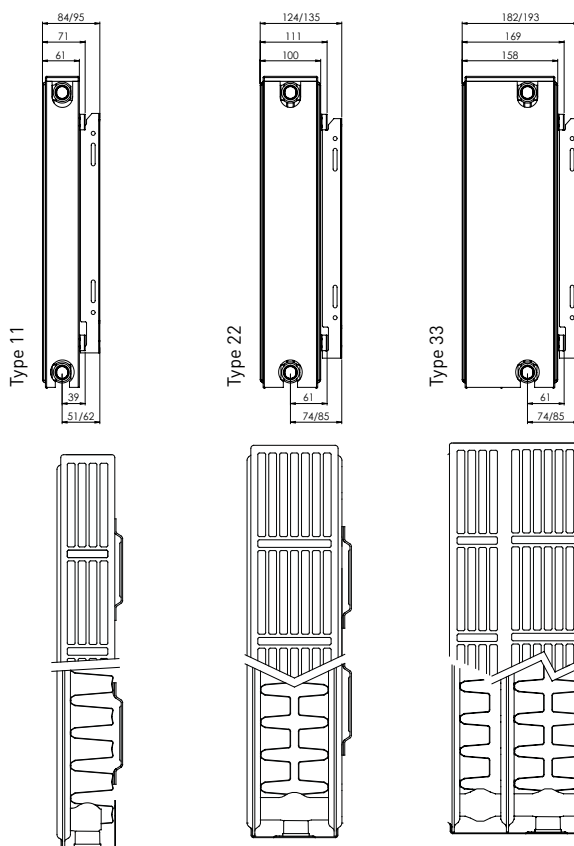

ALTECH C4 INSTALLATION

De medfølgende vægbeslag giver mulighed for to indstillinger af vægafstand, som begge er vist f.eks. 74/85

HØJDE		TYPE 11	TYPE 22	TYPE 33	CENTERAFSTAND
300	W	N/A	982	N/A	250
	Kg	N/A	16,80	N/A	
	l	N/A	3,70	N/A	
	m²	N/A	3,51	N/A	
	n	N/A	1,33	N/A	
400	W	676	1.245	N/A	350
	Kg	12,78	22,87	N/A	
	l	2,34	4,67	N/A	
	m²	2,95	4,92	N/A	
	n	1,31	1,33	N/A	
500	W	833	N/A	2.056	450
	Kg	16,24	N/A	43,40	
	l	2,80	N/A	8,33	
	m²	3,80	N/A	9,49	
	n	1,30	N/A	1,32	
600	W	980	1.732	2.389	550
	Kg	19,70	35,00	52,20	
	l	3,25	6,60	9,80	
	m²	4,66	7,74	11,61	
	n	1,29	1,33	1,32	
900	W	1.360	2.395	3.334	850
	Kg	29,30	51,60	77,30	
	l	4,80	9,70	14,50	
	m²	7,22	11,97	17,96	
	n	1,29	1,35	1,37