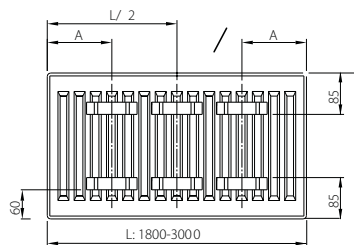

ALTECH C4 ANBORINGER

ALTECH C4 BÆREBØJLER

Type 11

L	A
400	117
500-1600	150

L	A
1800-2000	150

Type 22-33

L	A
400-1600	133

L	A
1800-3000	133

L: Længde