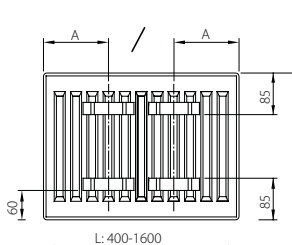

ALTECH C4 ANBORINGER

ALTECH C4 BÆREBØJLER

Type 11

L	A
400	117
500-1600	150

L	A
1800-2000	150

Type 22-33

L	A
400-1600	133

L	A
1800-3000	133

L: Længde