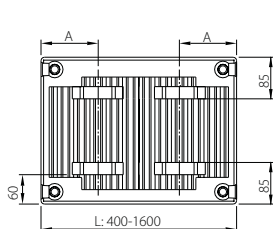

ALTECH C4 ANBORINGER

ALTECH C4 BÆREBØJLER

Type 11

L	A
400	117
500-1600	150

L	A
1800-2000	150

L: Længde

Type 22-33

L	A
400-1600	133