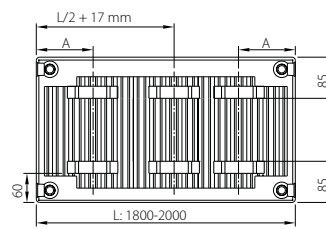

ALTECH C4 ANBORINGER

ALTECH C4 BÆREBØJLER

Type 11

L	A
400	117
500-1600	150

L	A
1800-2000	150

L: Længde

Type 22-33

L	A
400-1600	133