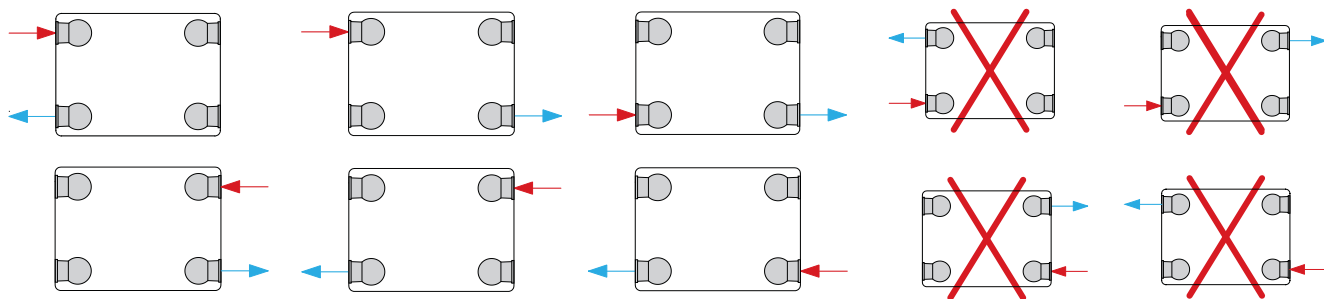

ALTECH C4 ANBORINGER