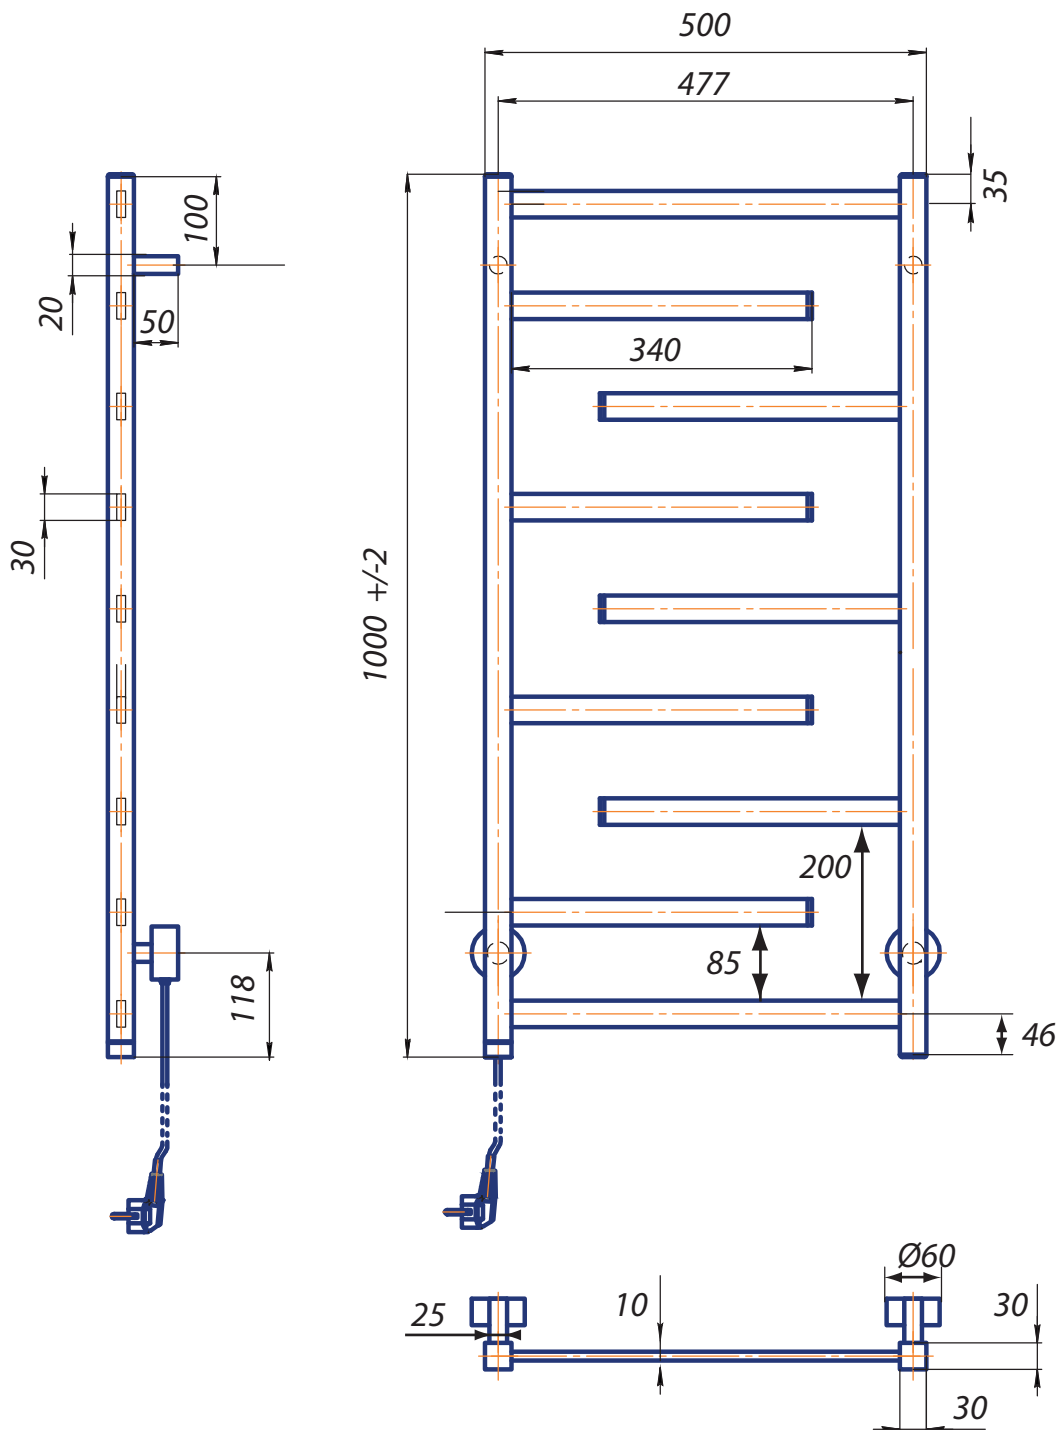

Luna

KRISS

Oplev detaljen

Gyldighed / Giltighet / Validity / Gültigkeit / Validité

- DK/NO Luna håndklædevarmer produceret - se nedenstående varenumre.
- SE Luna handduktorkar tillverkats - se nedanstående produktnumra.
- EN Luna towel warmer - see below mentioned product numbers.
- DE Luna Handtuchhalter - sehen Sie unten die genannten Artikelnummern.
- FR Sèche-serviettes Luna - soi mentionnés ci-dessous les numéros de produit.

LU10050PE

AC: 220-240V - 50Hz - 60Watt

IPX4