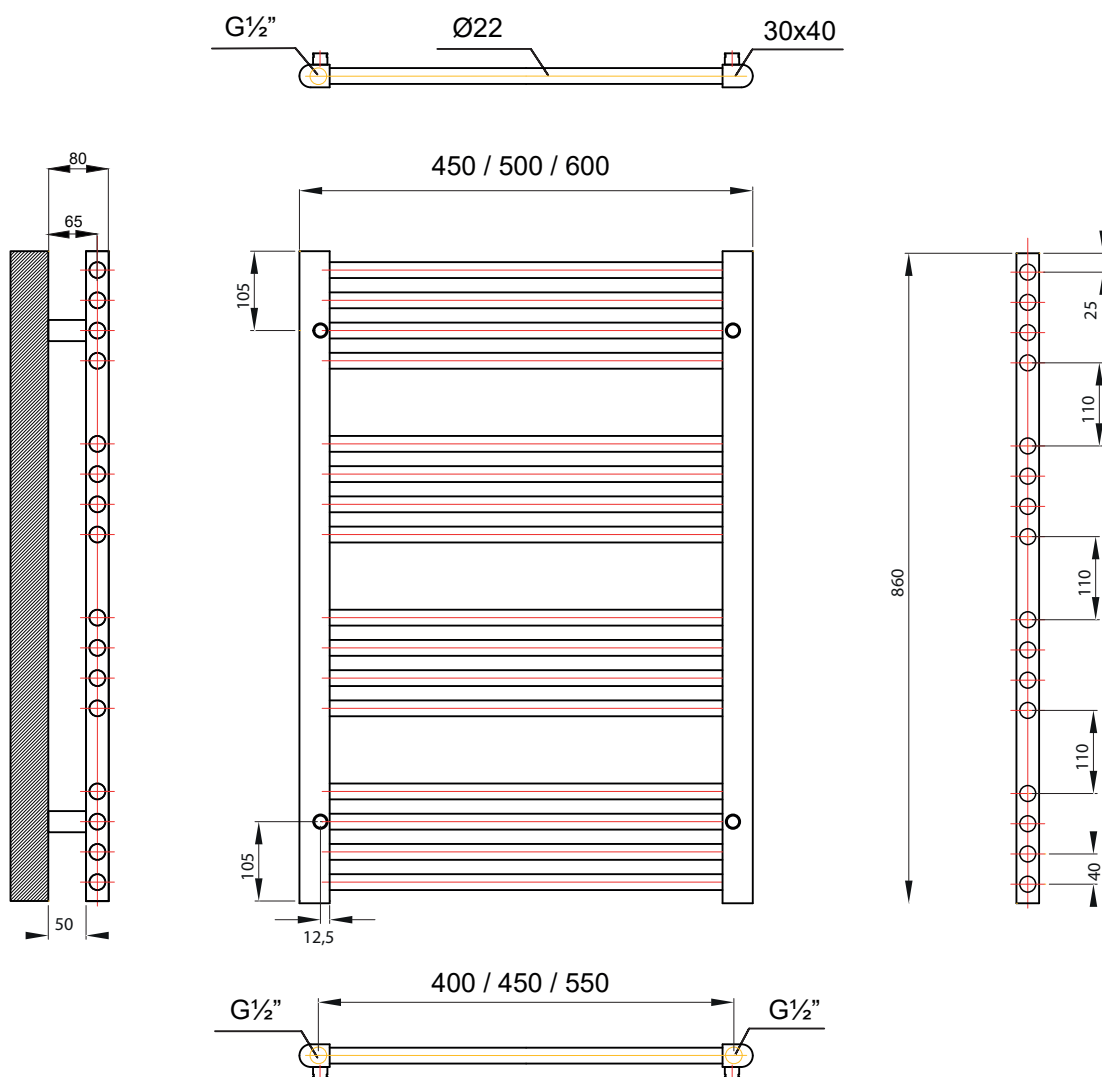

## Ydeevnedeklaration / Declaration of Performance / Leistungserklärung / Prestandadeklaration:

Plan/flat/flach & krom/chrome/verchromt: DOP-SC-002  
 Plan/flat/flach & lak/paint/lack: DOP-SH-002