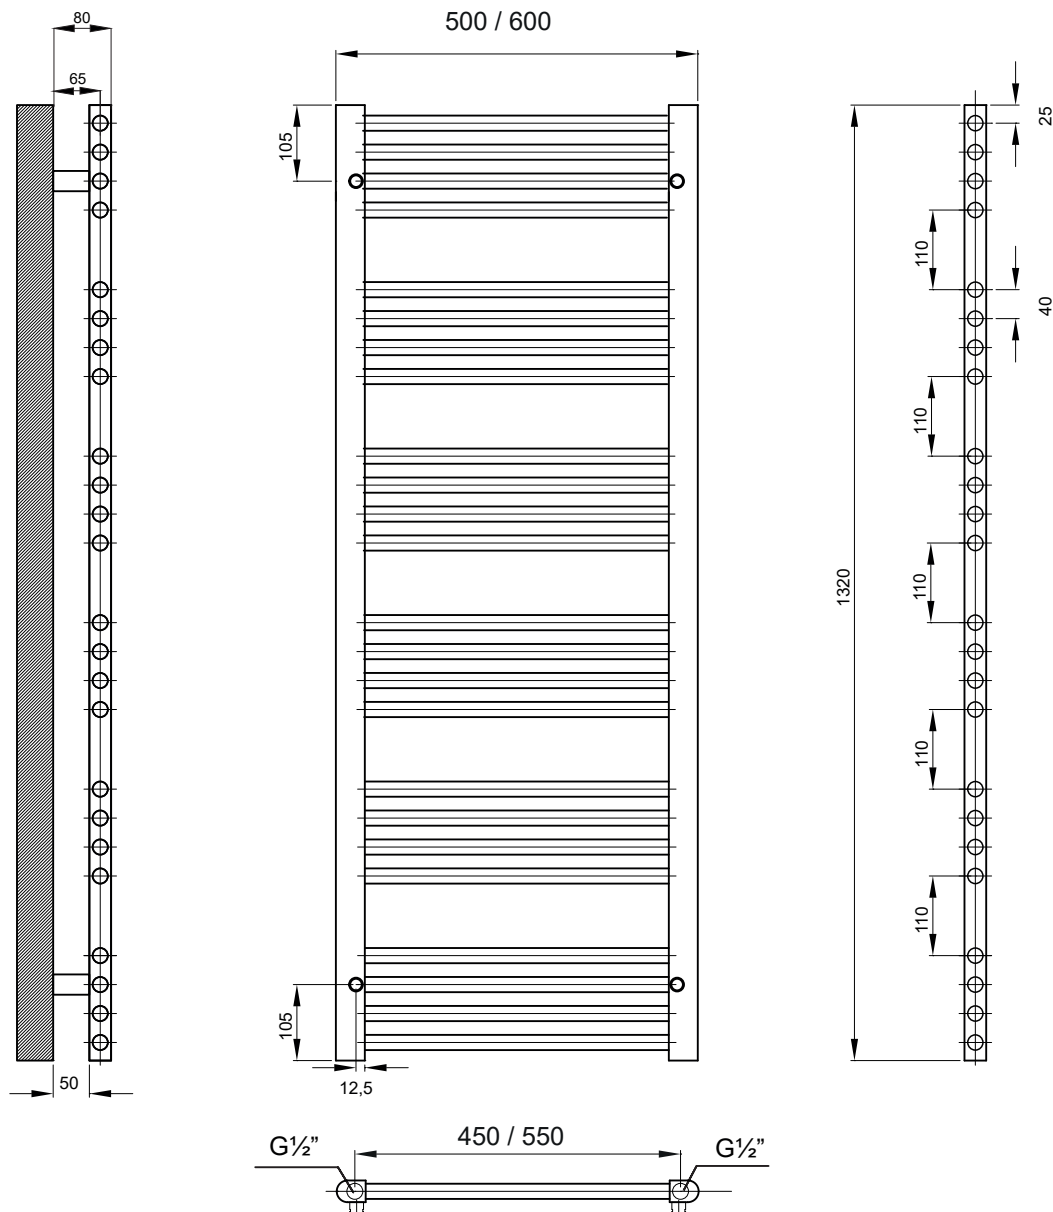

## Gyldighed / Giltighet / Validity / Gültigkeit

- DK/NO Space håndklædetørrer med nedenstående varenumre.  
 SE Space handdukstorkar med nedanstående produktnumra.  
 EN Space towel dryer with below mentioned product numbers.  
 DE Space Badheizkörper mit den unten genannten Artikelnummern.

S13250C, S13250H, S13260C, S13260H

## Ydeevnedeklaration / Declaration of Performance / Leistungserklärung / Prestandadeklaration:

Plan/flat/flach & krom/chrome/verchromt: DOP-SC-002  
 Plan/flat/flach & lak/paint/lack: DOP-SH-002