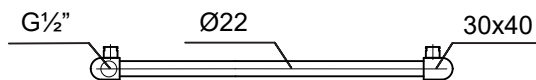

Gyldighed / Giltighet / Validity / Gültigkeit

1. DK/NO Space håndklædetørrer med nedenstående varenumre.
   SE Space handdukstorkar med nedanstående produktnumra.
   EN Space towel dryer with below mentioned product numbers.
   DE Space Badheizkörper mit den unten genannten Artikelnummern.

S13250C, S13250H, S13260C, S13260H

Ydeevnedeklaration / Declaration of Performance / Leistungserklärung / Prestandadeklaration:

Plan/flat/flach & krom/chrome/verchromt: DOP-SC-002
Plan/flat/flach & lak/paint/lack: DOP-SH-002

OBS - Attention - Achtung

1. Prøvetryk / Testtryk/ Test pressure / Prüfdruck: 10,4 BAR
   Max drifttryk - Arbetstryck - Max working pressure - Max. Betriebsdruck
   Max temperatur - max temperature - max Temperatur: 90° C.
   Ikke til brugsvand - Inte för VVC/tapp vatten - not for open water systems - Nicht für offene Wasser-System