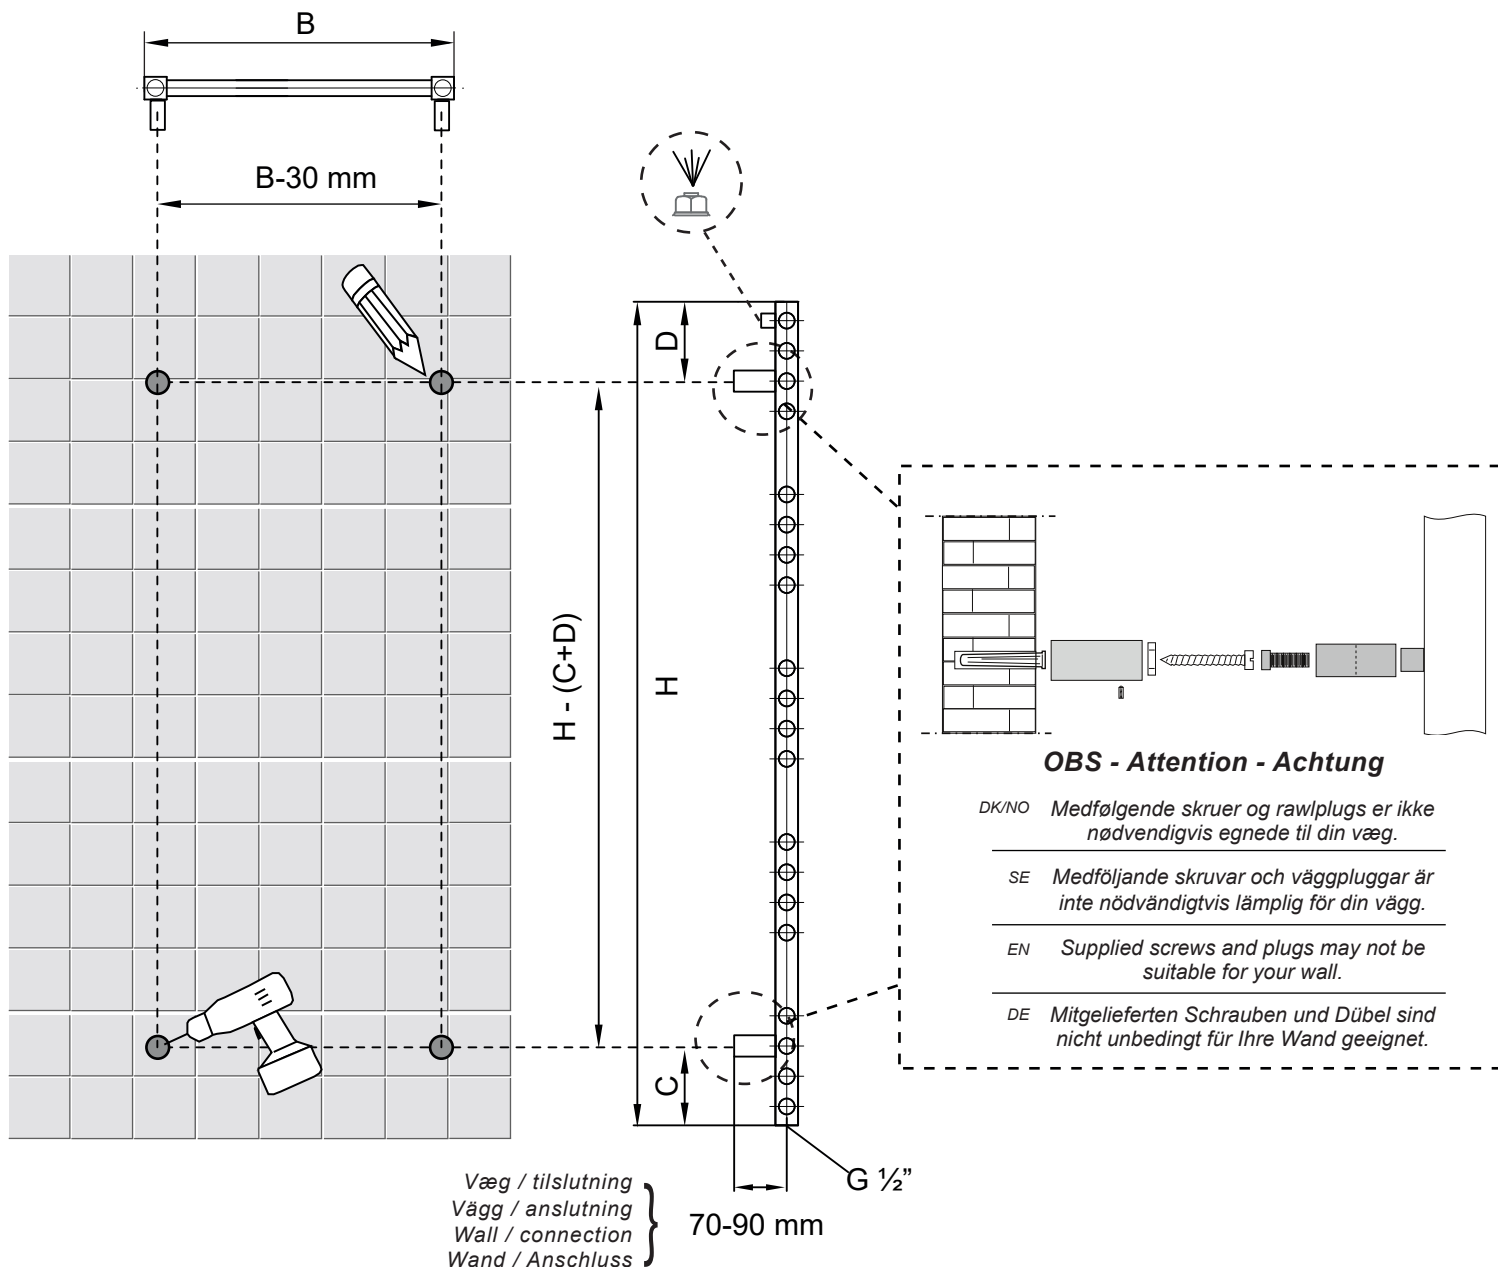

Måltegning / Drawing / Zeichnung / Ritning

Produktidentifikation / Products identification / Kenncode / Identifikationskod:

MA13935C, MA13950H, MA13950C, MA13950S

Ikke til brugsvand!
Not for open systems!
Nicht für offene Wasser-System
Inte för VVC/tapp vatten!

Max 90° Celcius

Max 8 BAR

3 x 1/2"

Montering / Mounting / Montage

Produktidentifikation / Products identification / Kenncode / Identifikationskod:

MA48100C, MA6135C, MA10035C, MA10050H, MA10050C, MA10050S,
MA13935C, MA13950H, MA13950C, MA13950S

Ikke til brugsvand!
Not for open systems!
Nicht für offene Wasser-System
Inte för VVC/tapp vatten!

Max 90° Celcius

Max 8 BAR

3 x 1/2"