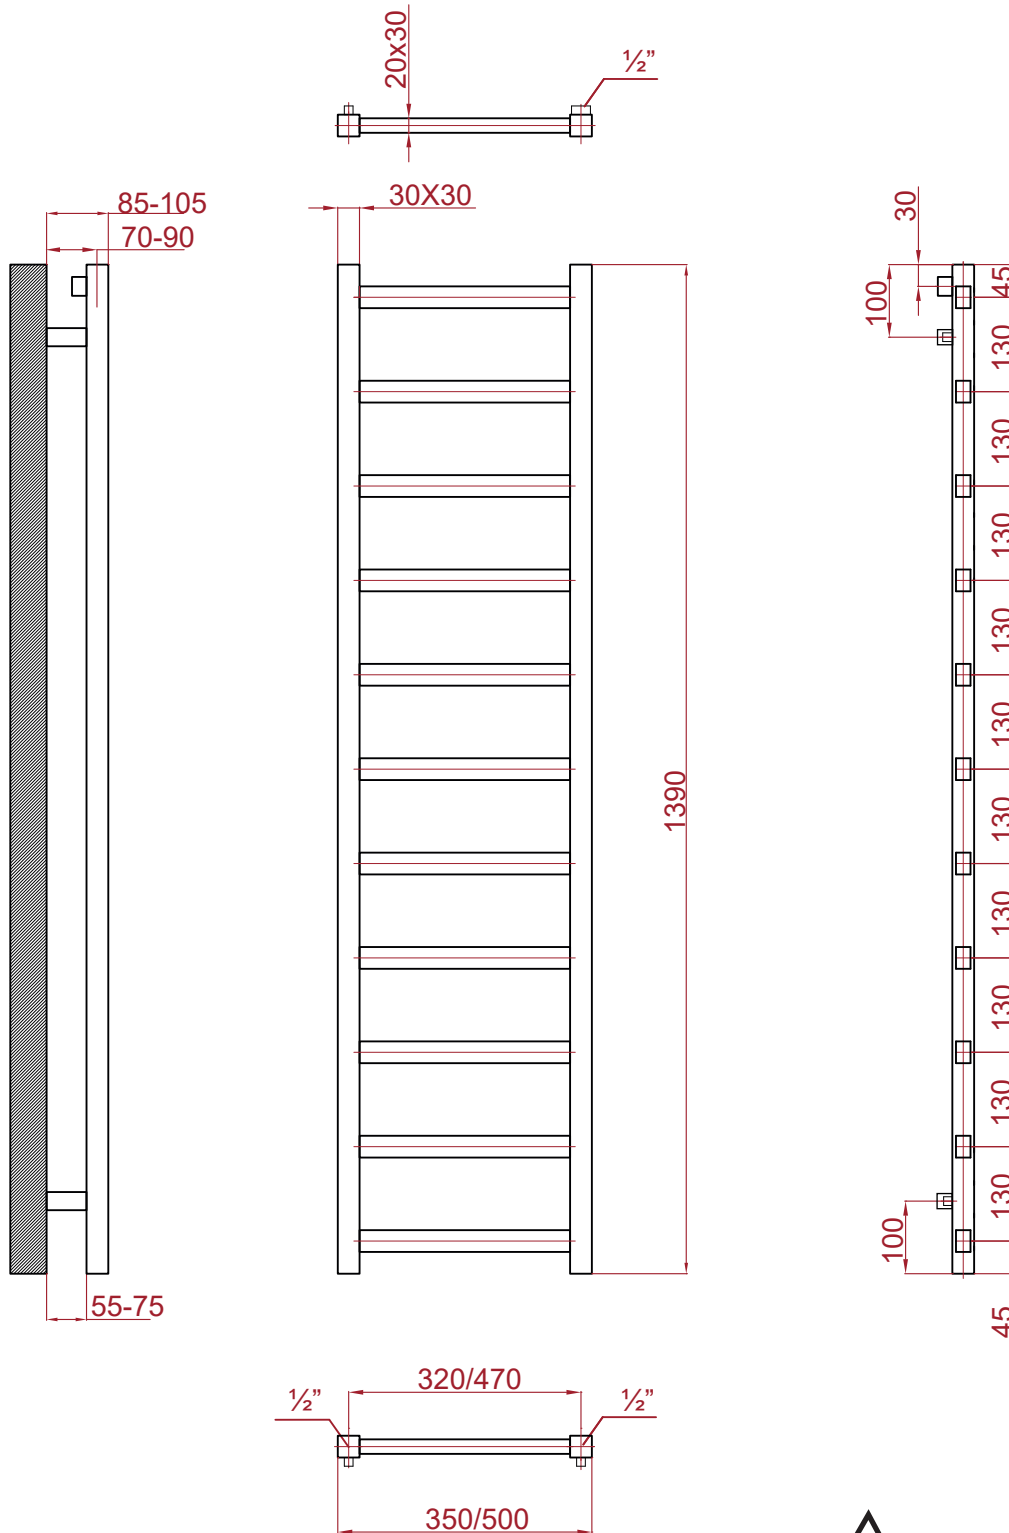

Måltegning / Drawing / Zeichnung / Ritning

Produktidentifikation / Products identification / Kenncode / Identifikationskod:

MA13935C, MA13950H, MA13950C, MA13950S

Ikke til brugsvand!
Not for open systems!
Nicht für offene Wasser-System
Inte för VVC/tapp vatten!

Max 90° Celcius

Max 8 BAR

3 x 1/2"

Montering / Mounting / Montage

Produktidentifikation / Products identification / Kenncode / Identifikationskod:

MA48100C, MA6135C, MA10035C, MA10050H, MA10050C, MA10050S,
MA13935C, MA13950H, MA13950C, MA13950S

Ikke til brugsvand!
Not for open systems!
Nicht für offene Wasser-System
Inte för VVC/tapp vatten!

Max 90° Celcius

Max 8 BAR

3 x 1/2"