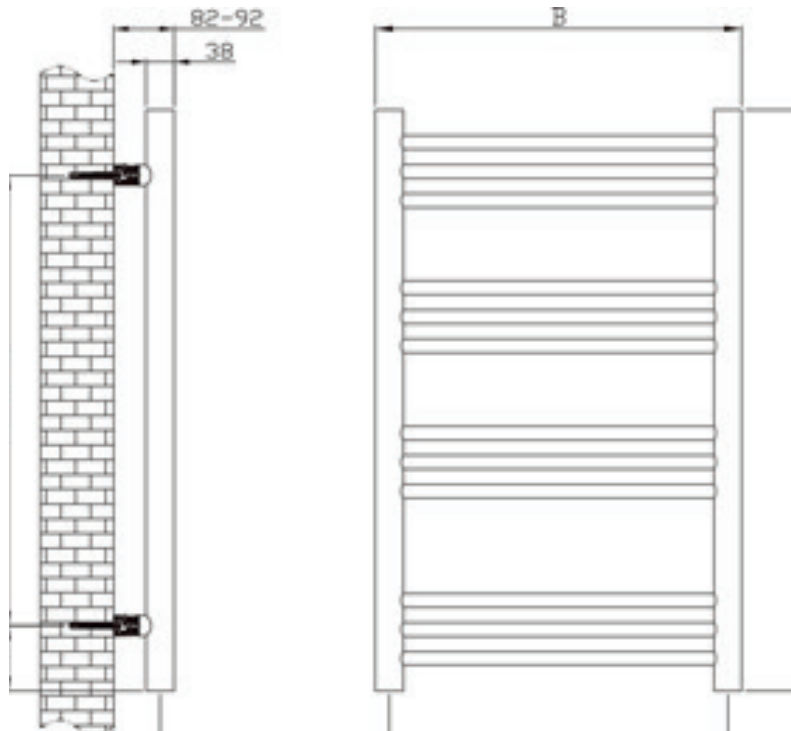

Alterna Ace håndklæderadiator

Vær opmærksom på

- Denne radiator er kun anvendelig med en bundforbindelse.
  Ikke egnet til placering af et gennemstrømningsrør.
- Læg ikke drivvåde håndklæder på radiatoren
- Radiatoren skal placeres mindst 60cm væk fra badekar og/eller bruseområdet
  Radiatoren må ikke være i direkte kontakt med vand. SE OGSÅ TEGNING NEDENFOR.