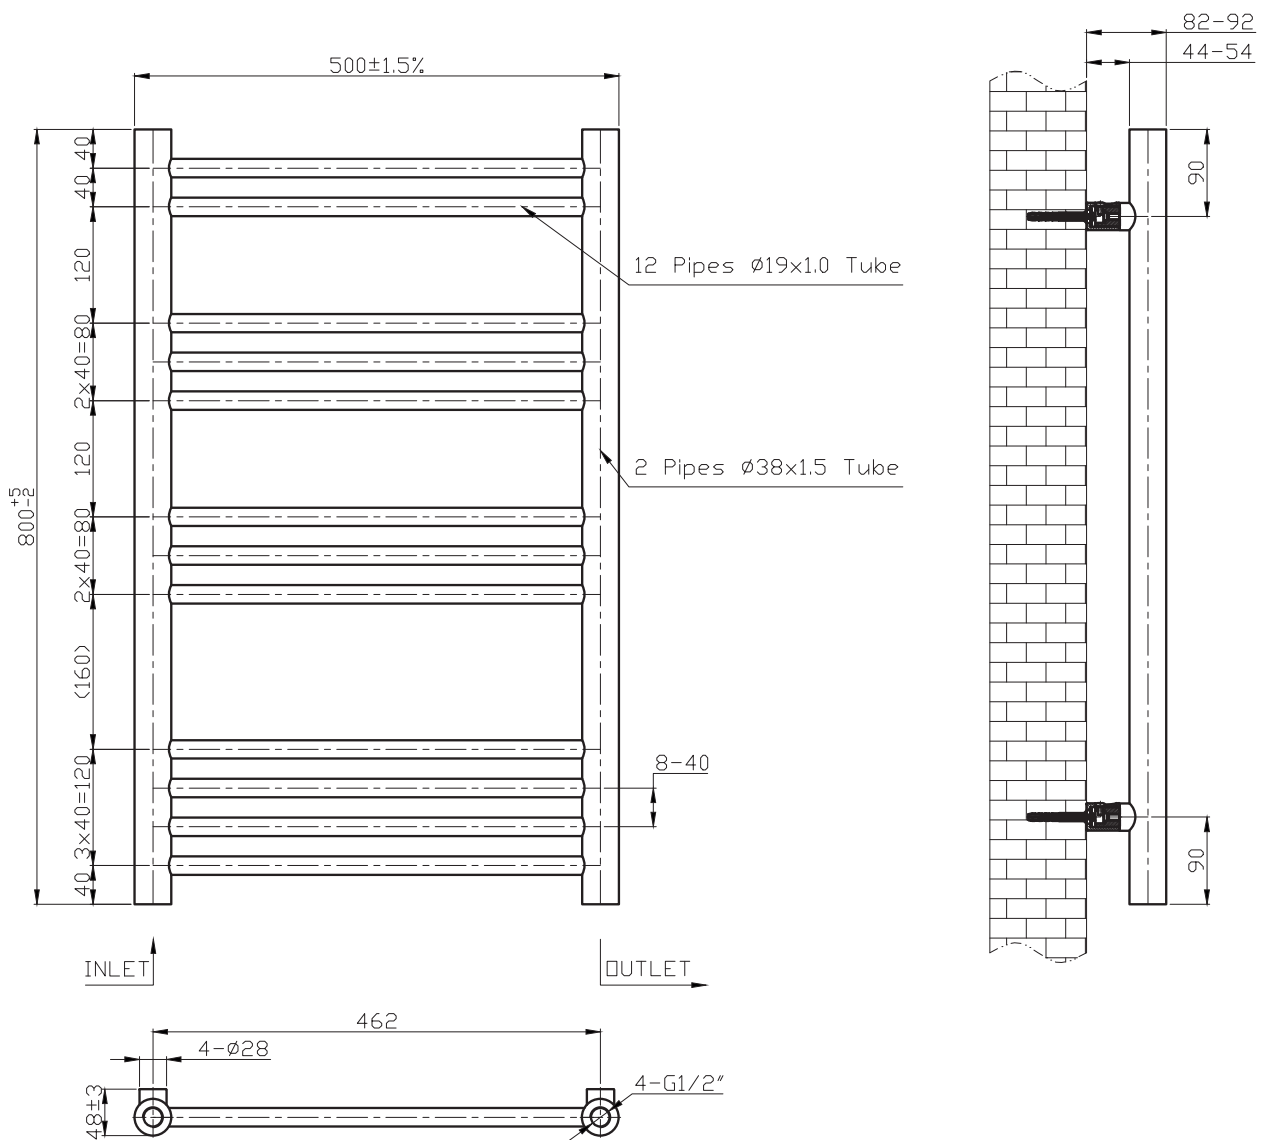

Alterna Ace håndklæderadiator

Stregtegning Ace - lille model
BD nr. 331132154 - Krom

Unit: mm

Heat out put $\Delta 50^\circ$ 686 BTU/201 WATT Chrome

Kontaktinformation

For yderligere information kontakt din lokale Brdr. Dahl butik.

Version 1