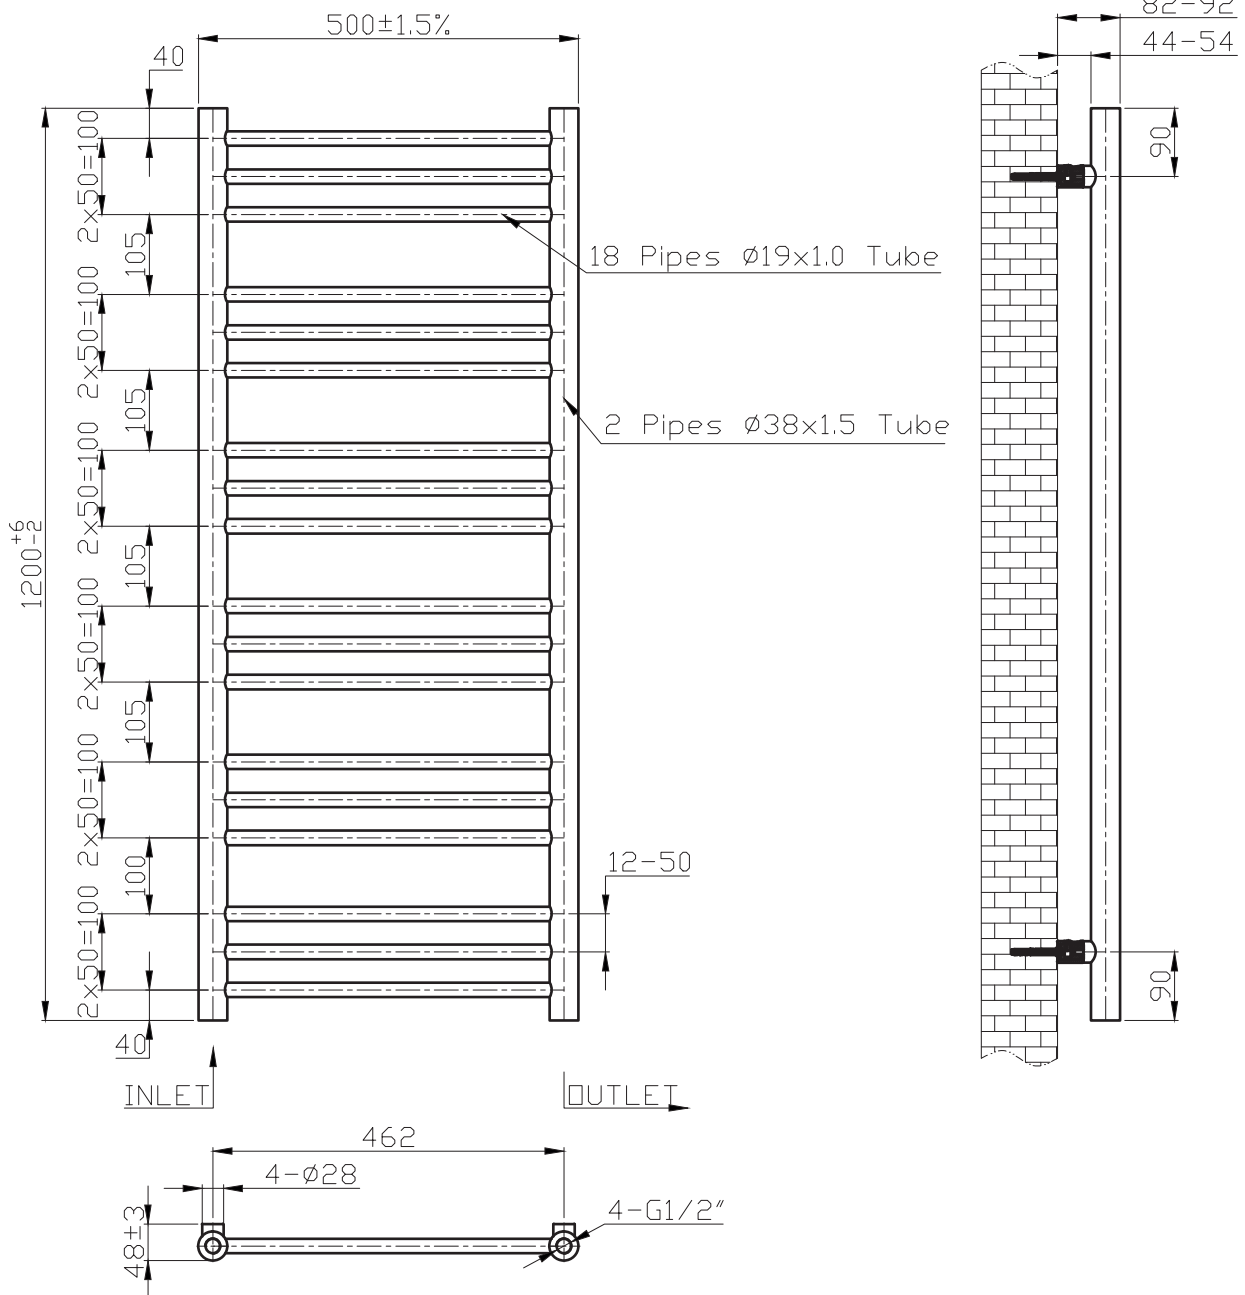

Alterna Ace håndklæderadiator

Stregtegning Ace - stor model
BD nr. 331132254 - Krom

Unit: mm

Heat out put $\Delta 50^\circ$ 1027 BTU/301 WATT Chrome

Kontaktinformation

For yderligere information kontakt din lokale Brdr. Dahl butik.

Version 1