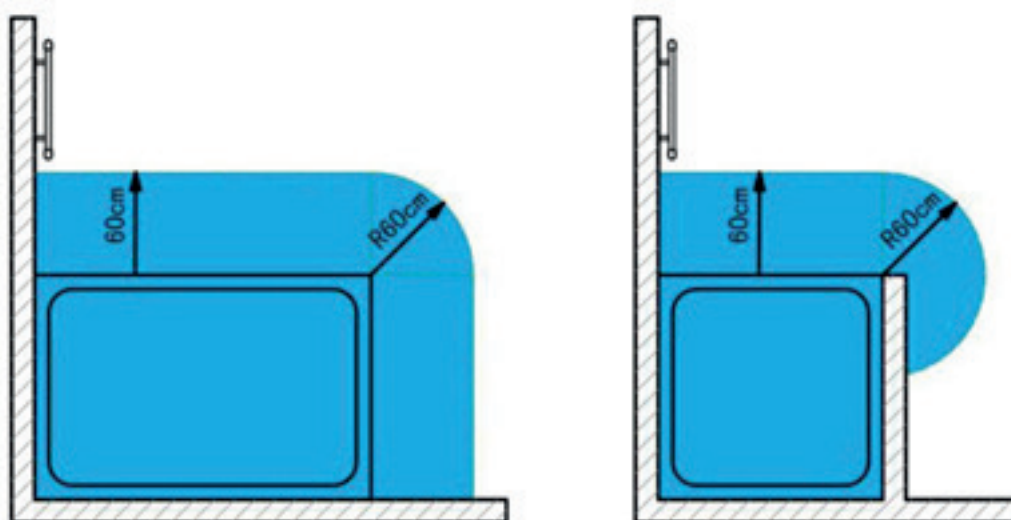

Kontaktinformation

For yderligere information kontakt din lokale Brdr. Dahl butik.