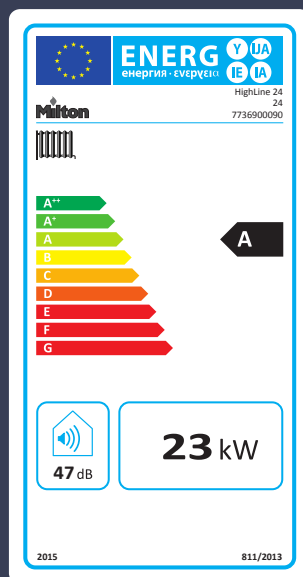

Combi modellen kan vælges, hvis pladsen er trang, eller hvis der er behov for en jævn varmtvandsproduktion. Combi modellen kan levere 40 grader varmt vand i ubegrænset tid.

Combi Plus modellen er den nyeste model med indbygget 50 liters varmtvandsbeholder. Alligevel er bredden på kedlen kun 60 cm, og gør den ideel i mange moderne bryggerser

Alle kedler har en meget brugervenlig varmestyring.

Alle HighLine kedler opnår A-mærket for produktion af varme og varmt vand (Combi modeller).

Ny Milton HighLine Combi Plus med indbygget 50 liters varmtvandsbeholder og en bredde på kun 60 cm.

(*): Garantien forudsætter, at kedlen er serviceret efter fabrikantens forskrifter.

Tekniske data for Milton HighLine

Milton HighLine

Kedeltype:

	HighLine 14	HighLine 24	HighLine 24 Combi	HighLine 24 Combi Plus
Mål (h×b×d) [mm]:	840×440×350	840×440×350	840×440×350	880×600×480
Ydelse [kW]:	2,9-14	6,6-23,8	6,6-23,8	6,6-23,8
Ydelse varmt vand maks. [kW]:	15,8	30	30	30
Varmt vand $\Delta = 35^\circ \text{C}$ [l/min.]:	–	–	12	14
Energimærke kedel:	A	A	A	A
Energimærke varmt vand:	–	–	A	A
Vægt [kg]:	43	43	44	78
Godkendelse:	CE-0085BU0450	CE-0085BU0450	CE-0085BU0450	CE-1312BV5454

Varmtvandsbeholder:

	Milton HighLine
Mål (h×b×d):	840×440×368
Energimærke beholder:	D
Varmtvandsvolumen [l]:	65
Vægt [kg]:	47

Hvis der ønskes samme dybde på kedel og varmtvandsbeholder, skal der monteres en distanceramme (ekstra tilbehør).