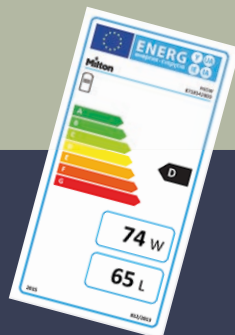

Varmtvandsbeholder:

	Milton HighLine
Mål (h×b×d):	840×440×368
Energimærke beholder:	D
Varmtvandsvolumen [l]:	65
Vægt [kg]:	47