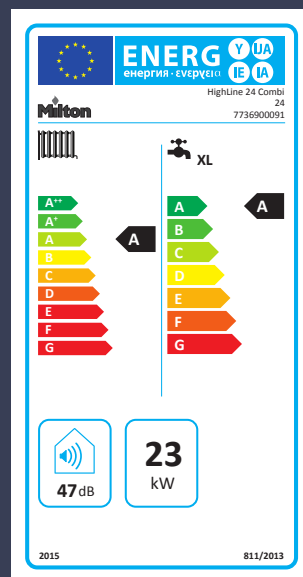

Combi modellen kan vælges, hvis pladsen er trang, eller hvis der er behov for en jævn varmtvandsproduktion. Combi modellen kan levere 40 grader varmt vand i ubegrænset tid.

Combi Plus modellen er den nyeste model med indbygget 50 liters varmtvandsbeholder. Alligevel er bredden på kedlen kun 60 cm, og gør den ideel i mange moderne bryggerser

Alle kedler har en meget brugervenlig varmestyring.

Alle HighLine kedler opnår A-mærket for produktion af varme og varmt vand (Combi modeller).

Ny Milton HighLine Combi Plus med indbygget 50 liters varmtvandsbeholder og en bredde på kun 60 cm.

(*): Garantien forudsætter, at kedlen er serviceret efter fabrikantens forskrifter.

Tekniske data for Milton HighLine

Milton HighLine

Kedeltype:

	HighLine 14	HighLine 24	HighLine 24 Combi	HighLine 24 Combi Plus
Mål (h×b×d) [mm]:	840×440×350	840×440×350	840×440×350	880×600×480
Ydelse [kW]:	2,9-14	6,6-23,8	6,6-23,8	6,6-23,8
Ydelse varmt vand maks. [kW]:	15,8	30	30	30
Varmt vand $\Delta = 35^\circ \text{C}$ [l/min.]:	–	–	12	14
Energimærke kedel:	A	A	A	A
Energimærke varmt vand:	–	–	A	A
Vægt [kg]:	43	43	44	78
Godkendelse:	CE-0085BU0450	CE-0085BU0450	CE-0085BU0450	CE-1312BV5454

Varmtvandsbeholder:

	Milton HighLine
Mål (h×b×d):	840×440×368
Energimærke beholder:	D
Varmtvandsvolumen [l]:	65
Vægt [kg]:	47

Hvis der ønskes samme dybde på kedel og varmtvandsbeholder, skal der monteres en distanceramme (ekstra tilbehør).