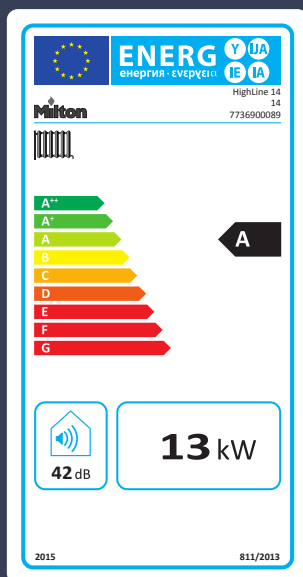

Combi modellen kan vælges, hvis pladsen er trang, eller hvis der er behov for en jævn varmtvandsproduktion. Combi modellen kan levere 40 grader varmt vand i ubegrænset tid.

Combi Plus modellen er den nyeste model med indbygget 50 liters varmtvandsbeholder. Alligevel er bredden på kedlen kun 60 cm, og gør den ideel i mange moderne bryggerser

Alle kedler har en meget brugervenlig varmestyring.

Alle HighLine kedler opnår A-mærket for produktion af varme og varmt vand (Combi modeller).

Ny Milton HighLine Combi Plus med indbygget 50 liters varmtvandsbeholder og en bredde på kun 60 cm.

(*): Garantien forudsætter, at kedlen er serviceret efter fabrikantens forskrifter.

Tekniske data for Milton HighLine

Milton HighLine

Kedeltype:

	HighLine 14	HighLine 24	HighLine 24 Combi	HighLine 24 Combi Plus
Mål (h×b×d) [mm]:	840×440×350	840×440×350	840×440×350	880×600×480
Ydelse [kW]:	2,9-14	6,6-23,8	6,6-23,8	6,6-23,8
Ydelse varmt vand maks. [kW]:	15,8	30	30	30
Varmt vand $\Delta = 35^\circ \text{C}$ [l/min.]:	–	–	12	14
Energimærke kedel:	A	A	A	A
Energimærke varmt vand:	–	–	A	A
Vægt [kg]:	43	43	44	78
Godkendelse:	CE-0085BU0450	CE-0085BU0450	CE-0085BU0450	CE-1312BV5454

Varmtvandsbeholder:

	Milton HighLine
Mål (h×b×d):	840×440×368
Energimærke beholder:	D
Varmtvandsvolumen [l]:	65
Vægt [kg]:	47

Hvis der ønskes samme dybde på kedel og varmtvandsbeholder, skal der monteres en distanceramme (ekstra tilbehør).