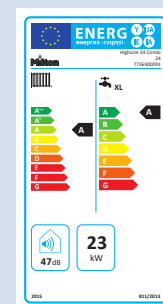

Varme i stilrent design

Problemfri varme

Den pålidelige Milton HighLine kondenserende gaske-del passer sig selv. Sammen med den indbyggede vejr-kompenserende varmestyring sørger kedlen selv for, at der altid er den korrekte temperatur i huset.

Energivurdering af varmeanlæg

Alle nye varmeanlæg indenfor EU skal opfylde kravene til energiforbrug og miljøbelastning. Alle anlæg skal

forsynes med en energilabel der informerer forbrugeren om, hvor energieffektivt varmeanlægget og komponenterne er.

4 års garanti

Milton HighLine har ud over de normale 2 års garanti yderligere 2 års garanti på kedlens komponenter, undtagen sliddele (*).

Vælg din HighLine kedel

Milton HighLine leveres i 4 modeller: 14 kW, 24 kW og som 24 kW Combi model og Combi Plus med indbygget varmtvandsproduktion. De to førstnævnte kedler kan kombineres med en 65 liters varmtvandsbeholder i matchende design (se stort billede).

Combi modellen kan vælges, hvis pladsen er trang, eller hvis der er behov for en jævn varmtvandsproduktion. Combi modellen kan levere 40 grader varmt vand i ubegrænset tid.

Combi Plus modellen er den nyeste model med indbygget 50 liters varmtvandsbeholder. Alligevel er bredden på kedlen kun 60 cm, og gør den ideel i mange moderne bryggerser

Alle kedler har en meget brugervenlig varmestyring.

Alle HighLine kedler opnår A-mærket for produktion af varme og varmt vand (Combi modeller).

Ny Milton HighLine Combi Plus med indbygget 50 liters varmtvandsbeholder og en bredde på kun 60 cm.

(*): Garantien forudsætter, at kedlen er serviceret efter fabrikantens forskrifter.