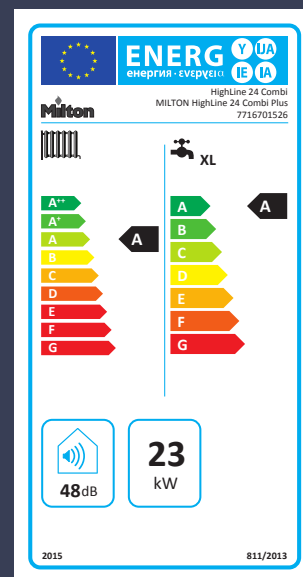

Combi modellen kan vælges, hvis pladsen er trang, eller hvis der er behov for en jævn varmtvandsproduktion. Combi modellen kan levere 40 grader varmt vand i ubegrænset tid.

Combi Plus modellen er den nyeste model med indbygget 50 liters varmtvandsbeholder. Alligevel er bredden på kedlen kun 60 cm, og gør den ideel i mange moderne bryggerser

Alle kedler har en meget brugervenlig varmestyring.

Alle HighLine kedler opnår A-mærket for produktion af varme og varmt vand (Combi modeller).

Ny Milton HighLine Combi Plus med indbygget 50 liters varmtvandsbeholder og en bredde på kun 60 cm.

(*): Garantien forudsætter, at kedlen er serviceret efter fabrikantens forskrifter.

Tekniske data for Milton HighLine

Milton HighLine

Kedeltype:

	HighLine 14	HighLine 24	HighLine 24 Combi	HighLine 24 Combi Plus
Mål (h×b×d) [mm]:	840×440×350	840×440×350	840×440×350	880×600×480
Ydelse [kW]:	2,9-14	6,6-23,8	6,6-23,8	6,6-23,8
Ydelse varmt vand maks. [kW]:	15,8	30	30	30
Varmt vand $\Delta = 35^\circ \text{C}$ [l/min.]:	–	–	12	14
Energimærke kedel:	A	A	A	A
Energimærke varmt vand:	–	–	A	A
Vægt [kg]:	43	43	44	78
Godkendelse:	CE-0085BU0450	CE-0085BU0450	CE-0085BU0450	CE-1312BV5454

Varmtvandsbeholder:

	Milton HighLine
Mål (h×b×d):	840×440×368
Energimærke beholder:	D
Varmtvandsvolumen [l]:	65
Vægt [kg]:	47

Hvis der ønskes samme dybde på kedel og varmtvandsbeholder, skal der monteres en distanceramme (ekstra tilbehør).