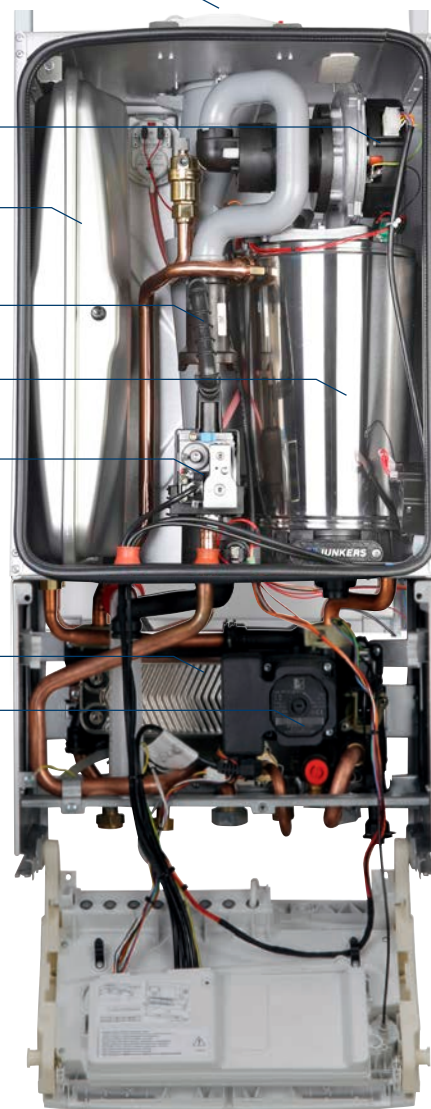

Tryghed, sikkerhed og muligheder

Hvis en fejl, mod forventning, skulle opstå, informerer kedlen herom ved hjælp af en alarm. Udstyres Condens 5000 W med en CW400 styring og en ProControl gateway fra Bosch, kan du tilmed få fejlmeldinger direkte på din mobiltelefon eller tablet. Det er din sikkerhed for, at du aldrig overraskes af et koldt bad. Du har selvfølgelig også mulighed for at betjene kedlen via din mobil. App'en, Bosch ProControl kan downloades gratis til iOS eller Android.

Mulighedernes gaskedel

Condens 5000 W tilpasser sig automatisk efter familiens komfortniveau. Bliver det koldt udenfor, yder kedlen automatisk lidt ekstra energi til boligen, og når det igen bliver varmere udenfor, skruer kedlen ned for energitilførslen. Denne automatiske tilpasning af den modulerende brænder styres optimalt af den indbyggede klimastyring. Ønskes endnu bedre effektivitet kan kedlen med fordel udstyres med en CW400, som bl.a. giver mulighed for et væld af tids- og ferieprogrammer. Denne styring kan også benyttes, hvis varmeløsningen skal udvides med et Bosch solvarmesystem eller en Bosch Hybrid luft/vand varmepumpe. Så får du glæde af både den energieffektive gaskedel og af solens eller luftens vedvarende energi.

Aftræk

Blæser

Trykexpansions-
beholder

Nyt gasrør for
høj modulering

Veksler
i rustfrit stål

Gasarmatur

Brugsvandsveksler
(Kombi-model)

A-mærket pumpe

Kedlerne leveres med HT4i styresystem, som har indbygget klimastyring. Varmen reguleres med andre ord i forhold til ude-temperaturen, og der medfølger en udendørs temperaturføler. I midten af styreenheden er der plads til at montere en udvidet CW400 styreenhed, således at der kan foretages natsænkning og etableres ferieprogrammer for både varme og varmt vand.