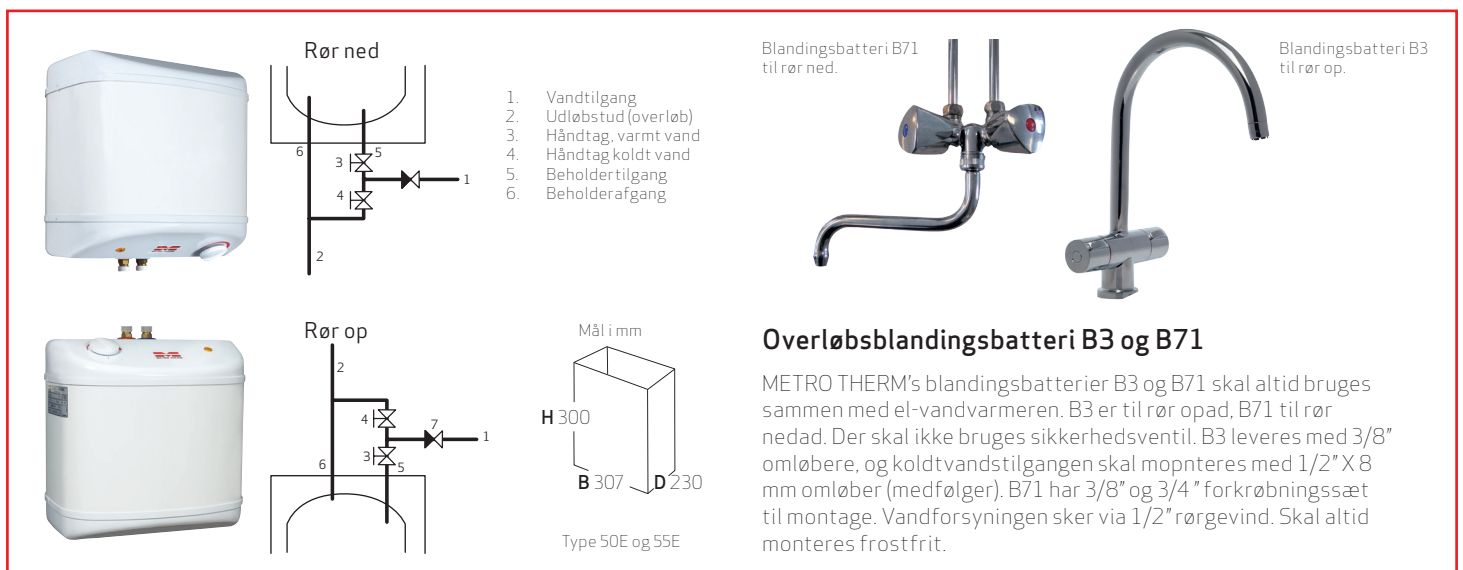

HUSETS VARME HJERTE

METRO THERM's mindste el-vandvarmer på 5 liter er beregnet til ét tappested, fx ved en køkken- eller håndvask, hvor der er ikke er ført varmt vand. Brugsvandet opvarmes af et el-drevet varmelegeme og styres trinløst af en indbygget termostat til en temperatur mellem 5 og 65° C. Vandvarmeren har en glimlampe, der er tændt, når vandet varmes op.

Vandvarmeren fås med rør opad, beregnet til opsætning under vask, og med rør nedad til montage over vasken.

Konstruktion

El-vandvarmeren er en trykløs overløbsbeholder og må kun sættes op sammen med METRO THERM overløbsblandingsbatterier. Den indvendige beholder er af godkendt kunststof

og er forsynet med EPS-isolering, som giver en god driftsøkonomi. Alle VA-godkendte rørmaterialer kan tilsluttes. Kabinettet er udført i hvidt kunststof og lakeret stålplade, der er let at rengøre.

Leveres med ophængsbeslag. Må kun monteres sammen med blandingsbatteri B3 eller B71.

Særligt for sommerhuse

Hvis vandvarmeren skal bruges i et sommerhus eller et andet sted, der ikke varmes op om vinteren, skal vandvarmeren tømmes for vand, når der er risiko for frost.

Tekniske data

Type	Liter	kW	Volt	Sikringsstørrelse (A)	Vægt, kg	Energiklasse	VVS nr.	METRO nr.
50E rør ned	5	2,2	230	1 x 10	4	A	345152330	111501009
55E rør op	5	2,2	230	1 x 10	4	A	345153330	111551009

Specifikationer

Type	Opvarmningstider 10-55 °C, minutter (liter)	Ydelse, kW (Volt)	Prøvetryk, bar	Max. driftstryk, bar	Afstand mellem tilslutningsrør
50E og 55E	7 (5)	2,2 (230)	1,5	0	35 mm

Forhandler:

Overløbsblandingsbatterier

Type	Rørtilslutning	VVS nr.
B71 Forkromet	140 mm rør op	345252015
B3 Forkromet	200 mm rør ned	345236004

For trykløs montering i køkkenbord og håndvask inkl. udløbstud.