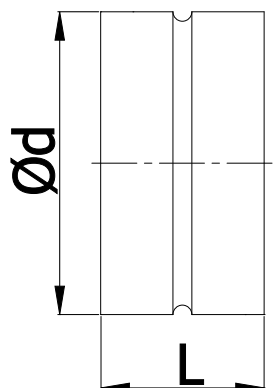

### Description

MSF – female coupling, designed for joining fittings directly.

### Dimensions

$\varnothing d$ rated [mm]	L [mm]	weight [kg]
80	78	0,08
100	78	0,10
125	78	0,12
140	78	0,14
150	78	0,15
160	78	0,16
180	78	0,18
200	78	0,20
224	78	0,22
250	78	0,24
280	78	0,27
300	78	0,29
315	78	0,30
355	120	0,53
400	120	0,60
450	160	0,90
500	160	1,00
560	160	1,33
600	160	1,43
630	160	1,50
710	212	2,60
800	212	2,95
900	212	3,30
1000	242	5,40
1120	242	6,05
1250	242	6,75
1400	242	8,40
1500	242	9,00
1600	242	9,60