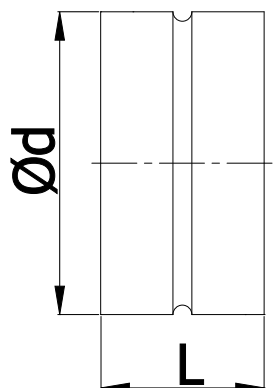

Female couplings

MSF

Description

MSF – female coupling, designed for joining fittings directly.

Example identification

Product code: MSF - aaa

type _____
 Ød _____

Dimensions

Ød rated [mm]	L [mm]	weight [kg]
80	78	0,08
100	78	0,10
125	78	0,12
140	78	0,14
150	78	0,15
160	78	0,16
180	78	0,18
200	78	0,20
224	78	0,22
250	78	0,24
280	78	0,27
300	78	0,29
315	78	0,30
355	120	0,53
400	120	0,60
450	160	0,90
500	160	1,00
560	160	1,33
600	160	1,43
630	160	1,50
710	212	2,60
800	212	2,95
900	212	3,30
1000	242	5,40
1120	242	6,05
1250	242	6,75
1400	242	8,40
1500	242	9,00
1600	242	9,60