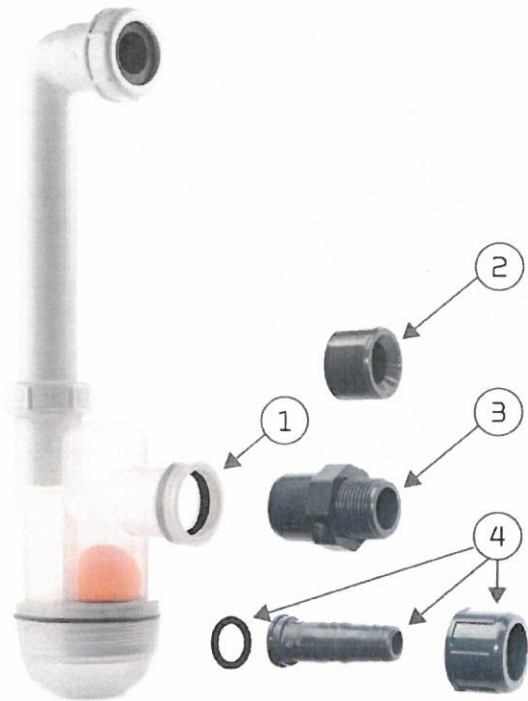

VVS tilslutning tilbehør

Vandlås med bold (tilvalg)

Tilslutningsmuligheder med Nilans vandlås:

1. Vandlås med Ø32 mm stuts
2. Reduktionsstuts til Ø20 mm
3. Reduktionsstykke til ¼" RG
4. Reduktionsstuts til ½" slange