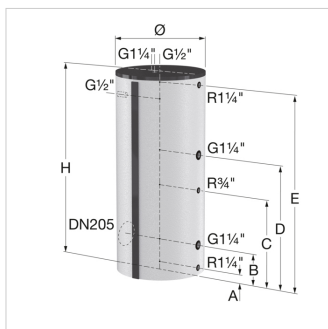

Datablad (2018-10-01)
18184 - Duo HLS 750l insulat. white(18191+18393)

Beskrivelse	Duo HLS 750l insulat. white(18191+18393)	
Artikelnummer	18184	
Best. nr.	18184	
Type	Duo HLS 750 - 1000	
Vand- ind- hold [l]	750	
Dimensioner *	Ø [mm]	750
	H [mm]	1880
	Kiphøjde [mm]	2070
Hedeflade [m ²]	6,2	
Ydelse [kW] **	118,7	
Varmt vand [l/h] **	2062	
Farve isolering	hvid	
Vægt [kg]	300	

Pakke data

Antal	1 Piece
Indpakning	Palle

Generel data

Etim gruppe	Boilers and heaters
Etim klasse	Inddirekte opvarmet varmvandsbeholder
Produkt navn	Duo HLS 750I insulat. white(18191+18393)
Brand	Flamco
Model serie	Duo HLS 400-500
Udførelse	750

Detaljer

Materiale kedel tank	Stål
Overflademateriale	Anden
Maksimal overførbar kapacitet 80 / 10-45	123.6
Overflade beskyttelse af tank	Emaljeret
Volume	750
Varmeoverførsel	Spiral
Dobbelt adskillelse	Nej
Vægopsætning	Nej
Position, lodret	Ja
Maks. Primært driftstryk	10
Maksimalt sekundært arbejdsdruk	16
Med trykreduktionsventil	Nej
Med manometer	Nej
Med termometer	Ja
Med rengøringsåbning	Nej
Beskyttelsesanode	Ja
Højde	1880
Bredde	750
Dybde	750
Kold brugsvandsstilslutning	Udvendigt gevind
Ekstern kold brugsvands rørdiameter	42.4
Varmt drikkevandsstilslutning	Anden
Yderrørdiameter, varmt brugsvand	42.4
Cirkulationsrørforbindelse	Udvendigt gevind
Nominelt indre diameter cirkulationsrør	¾"
Udvendig rørdiameter af cirkulationsrør	26.9