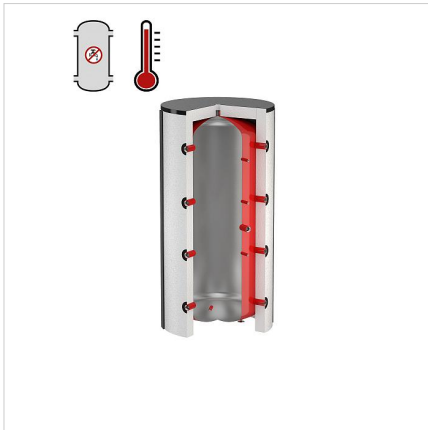

Datablad (2018-10-10)
18605 - PS 300L storage vessel

Beskrivelse	PS 300L storage vessel	
Artikelnummer	18605	
Best. nr.	18605	
Type	PS 200 - 5000	
Vandindhold [l]	300	
Dimensioner *	Ø [mm]	550
	H [mm]	1590
	Kipøjde [mm]	1650
Vægt [kg]	66	

Pakke data

Antal	1 Piece
Indpakning	Palle
Pakke dimensioner (H. x B. x L.)	1740 x 600 x 720 mm
Vægt	74 Kilogram

Generel data

Etim gruppe	Storage tanks/vessels
Etim klasse	Akkumuleringstank for centralvarme eller varmepumpe
Produkt navn	PS 300L storage vessel
Brand	Flamco
Model serie	PS
Udførelse	300

Detaljer

Velegnet til centralvarme	Ja
Velegnet til varmepumpe	Ja
Velegnet til kølevandinstallation	Nej
Monteringsmetode	Gulvmonteret
Tank materiale	Stål
Invendig overflade behandlet	Ubehandlet
Overflade beskyttelse på ydersiden	Coated
Overflademateriale	Ikke relevant
Med isolering	Nej
Volume	300
Højde	1590
Diameter	480
Diameter uden isolering	480
Max. Arbejdstryk	3
Max. temperatur	95
Tilslutning 1	Indvendigt gevind
Tilslutnings størrelse 1	1½"
Tilslutning 2	Indvendigt gevind
Tilslutnings størrelse 2	Anden
Med nedsænkingsrør	Nej
Med elektrisk element	Nej
Med temperaturføler tilslutning	Ja
Antal tilslutninger af temperaturføler	4
Tilslutnings størrelse temperarturføler	½"