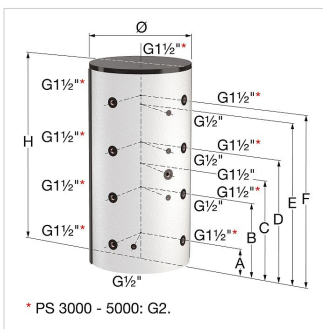

Datablad (2018-10-10)
18605 - PS 300L storage vessel

Beskrivelse	PS 300L storage vessel	
Artikelnummer	18605	
Best. nr.	18605	
Type	PS 200 - 5000	
Vandindhold [l]	300	
Dimensioner *	Ø [mm]	550
	H [mm]	1590
	Kipøjde [mm]	1650
Vægt [kg]	66	

Pakke data

Antal	1 Piece
Indpakning	Palle
Pakke dimensioner (H. x B. x L.)	1740 x 600 x 720 mm
Vægt	74 Kilogram

Generel data

Etim gruppe	Storage tanks/vessels
Etim klasse	Akkumuleringstank for centralvarme eller varmepumpe
Produkt navn	PS 300L storage vessel
Brand	Flamco
Model serie	PS
Udførelse	300

Detaljer

Velegnet til centralvarme	Ja
Velegnet til varmepumpe	Ja
Velegnet til kølevandinstallation	Nej
Monteringsmetode	Gulvmonteret
Tank materiale	Stål
Invendig overflade behandlet	Ubehandlet
Overflade beskyttelse på ydersiden	Coated
Overflademateriale	Ikke relevant
Med isolering	Nej
Volume	300
Højde	1590
Diameter	480
Diameter uden isolering	480
Max. Arbejdstryk	3
Max. temperatur	95
Tilslutning 1	Indvendigt gevind
Tilslutnings størrelse 1	1½"
Tilslutning 2	Indvendigt gevind
Tilslutnings størrelse 2	Anden
Med nedsænkingsrør	Nej
Med elektrisk element	Nej
Med temperaturføler tilslutning	Ja
Antal tilslutninger af temperaturføler	4
Tilslutnings størrelse temperarturføler	½"

Type	Tilslutninger (antal)	Afstand fra gulv til tilslutninger					
		A [mm]	B [mm]	C [mm]	D [mm]	E [mm]	F [mm]
PS 200	8	180	480		780	980	1080
PS 300	8	210	590		980	1260	1360
PS 500	8	180	600	770	1010	1330	1430
PS 600	8	180	730	980	1280	1730	1830
PS 750	8	270	690	940	1100	1420	1520
PS 850	8	270	740	970	1200	1570	1670
PS 1000 (Ø 790)	8	270	820	995	1370	1820	1920
PS 1000 (Ø 850)	8	305	790	1075	1220	1605	1705
PS 1200	8	305	855	1195	1405	1855	1955
PS 1500	8	340	890	1230	1440	1890	1990
PS 1800	8	350	850	1100	1350	1750	1850
PS 2000	8	350	900	1310	1450	1900	2000
PS 3000	8	450	1060	1390	1720	2240	2330
PS 4000	8	540	1150	1480	1810	2330	2420
PS 5000	8	695	1305	1635	1965	2485	2575