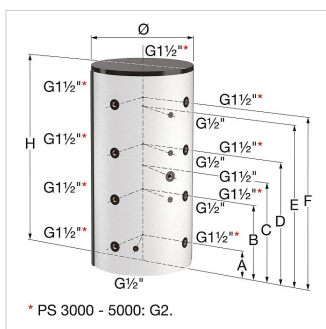

Datablad (2018-10-10)
18756 - PS 500L storage vessel

Beskrivelse	PS 500L storage vessel	
Artikelnummer	18756	
Best. nr.	18756	
Type	PS 200 - 5000	
Vandindhold [l]	500	
Dimensioner *	Ø [mm]	650
	H [mm]	1650
	Kipøjde [mm]	1700
Vægt [kg]	80	

Pakke data

Antal	1 Piece
Indpakning	Palle
Pakke dimensioner (H. x B. x L.)	1800 x 800 x 800 mm
Vægt	95 Kilogram

Generel data

Etim gruppe	Storage tanks/vessels
Etim klasse	Akkumuleringstank for centralvarme eller varmepumpe
Produkt navn	PS 500L storage vessel
Brand	Flamco
Model serie	PS
Udførelse	500

Detaljer

Velegnet til centralvarme	Ja
Velegnet til varmepumpe	Ja
Velegnet til kølevandinstallation	Nej
Monteringsmetode	Gulvmonteret
Tank materiale	Stål
Invendig overflade behandlet	Ubehandlet
Overflade beskyttelse på ydersiden	Coated
Overflademateriale	Ikke relevant
Med isolering	Nej
Volume	500
Højde	1650
Diameter	650
Diameter uden isolering	650
Max. Arbejdstryk	3
Max. temperatur	95
Tilslutning 1	Indvendigt gevind
Tilslutnings størrelse 1	1½"
Tilslutning 2	Indvendigt gevind
Tilslutnings størrelse 2	Anden
Med nedsænkingsrør	Nej
Med elektrisk element	Nej
Med temperaturføler tilslutning	Ja
Antal tilslutninger af temperaturføler	4
Tilslutnings størrelse temperarturføler	½"