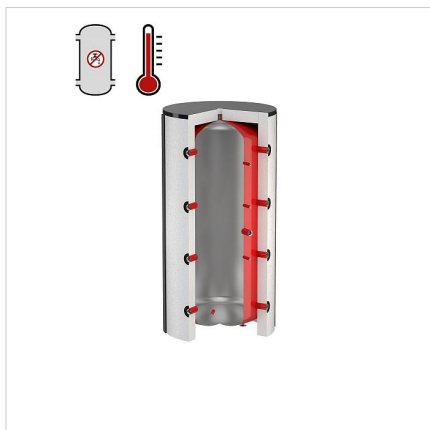

Datablad (2018-10-10)
18756 - PS 500L storage vessel

Beskrivelse	PS 500L storage vessel	
Artikelnummer	18756	
Best. nr.	18756	
Type	PS 200 - 5000	
Vandindhold [l]	500	
Dimensioner *	Ø [mm]	650
	H [mm]	1650
	Kipøjde [mm]	1700
Vægt [kg]	80	

Pakke data

Antal	1 Piece
Indpakning	Palle
Pakke dimensioner (H. x B. x L.)	1800 x 800 x 800 mm
Vægt	95 Kilogram

Generel data

Etim gruppe	Storage tanks/vessels
Etim klasse	Akkumuleringstank for centralvarme eller varmepumpe
Produkt navn	PS 500L storage vessel
Brand	Flamco
Model serie	PS
Udførelse	500

Detaljer

Velegnet til centralvarme	Ja
Velegnet til varmepumpe	Ja
Velegnet til kølevandinstallation	Nej
Monteringsmetode	Gulvmonteret
Tank materiale	Stål
Invendig overflade behandlet	Ubehandlet
Overflade beskyttelse på ydersiden	Coated
Overflademateriale	Ikke relevant
Med isolering	Nej
Volume	500
Højde	1650
Diameter	650
Diameter uden isolering	650
Max. Arbejdstryk	3
Max. temperatur	95
Tilslutning 1	Indvendigt gevind
Tilslutnings størrelse 1	1½"
Tilslutning 2	Indvendigt gevind
Tilslutnings størrelse 2	Anden
Med nedsænkingsrør	Nej
Med elektrisk element	Nej
Med temperaturføler tilslutning	Ja
Antal tilslutninger af temperaturføler	4
Tilslutnings størrelse temperarturføler	½"