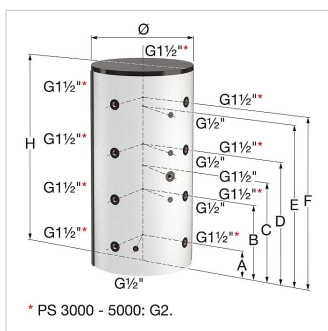

**Datablad (2018-10-10)**
**18786 - PS 750L storage vessel**

Beskrivelse	PS 750L storage vessel	
Artikelnummer	18786	
Best. nr.	18786	
Type	PS 200 - 5000	
Vandindhold [l]	750	
Dimensioner *	Ø [mm]	790
	H [mm]	1800
	Kipøjde [mm]	1850
Vægt [kg]	102	

**Pakke data**

Antal	1 Piece
Indpakning	Palle
Pakke dimensioner (H. x B. x L.)	1950 x 800 x 940 mm
Vægt	119 Kilogram

## Detaljer

<b>Velegnet til centralvarme</b>	Ja
<b>Velegnet til varmepumpe</b>	Ja
<b>Velegnet til kølevandinstallation</b>	Nej
<b>Monteringsmetode</b>	Gulvmonteret
<b>Tank materiale</b>	Stål
<b>Invendig overflade behandlet</b>	Ubehandlet
<b>Overflade beskyttelse på ydersiden</b>	Coated
<b>Overflademateriale</b>	Ikke relevant
<b>Med isolering</b>	Nej
<b>Volume</b>	750
<b>Højde</b>	1970
<b>Diameter</b>	750
<b>Diameter uden isolering</b>	750
<b>Max. Arbejdstryk</b>	3
<b>Max. temperatur</b>	95
<b>Tilslutning 1</b>	Indvendigt gevind
<b>Tilslutnings størrelse 1</b>	1½"
<b>Tilslutning 2</b>	Indvendigt gevind
<b>Tilslutnings størrelse 2</b>	Anden
<b>Med nedsænkingsrør</b>	Nej
<b>Med elektrisk element</b>	Nej
<b>Med temperaturføler tilslutning</b>	Ja
<b>Antal tilslutninger af temperaturføler</b>	4
<b>Tilslutnings størrelse temperarturføler</b>	½"