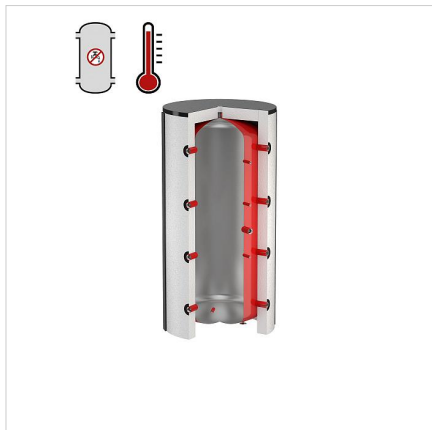

**Datablad (2018-10-10)**
**18786 - PS 750L storage vessel**

Beskrivelse	PS 750L storage vessel	
Artikelnummer	18786	
Best. nr.	18786	
Type	PS 200 - 5000	
Vandindhold [l]	750	
Dimensioner *	Ø [mm]	790
	H [mm]	1800
	Kipøjde [mm]	1850
Vægt [kg]	102	

## Detaljer

<b>Velegnet til centralvarme</b>	Ja
<b>Velegnet til varmepumpe</b>	Ja
<b>Velegnet til kølevandinstallation</b>	Nej
<b>Monteringsmetode</b>	Gulvmonteret
<b>Tank materiale</b>	Stål
<b>Invendig overflade behandlet</b>	Ubehandlet
<b>Overflade beskyttelse på ydersiden</b>	Coated
<b>Overflademateriale</b>	Ikke relevant
<b>Med isolering</b>	Nej
<b>Volume</b>	750
<b>Højde</b>	1970
<b>Diameter</b>	750
<b>Diameter uden isolering</b>	750
<b>Max. Arbejdstryk</b>	3
<b>Max. temperatur</b>	95
<b>Tilslutning 1</b>	Indvendigt gevind
<b>Tilslutnings størrelse 1</b>	1½"
<b>Tilslutning 2</b>	Indvendigt gevind
<b>Tilslutnings størrelse 2</b>	Anden
<b>Med nedsænkingsrør</b>	Nej
<b>Med elektrisk element</b>	Nej
<b>Med temperaturføler tilslutning</b>	Ja
<b>Antal tilslutninger af temperaturføler</b>	4
<b>Tilslutnings størrelse temperarturføler</b>	½"