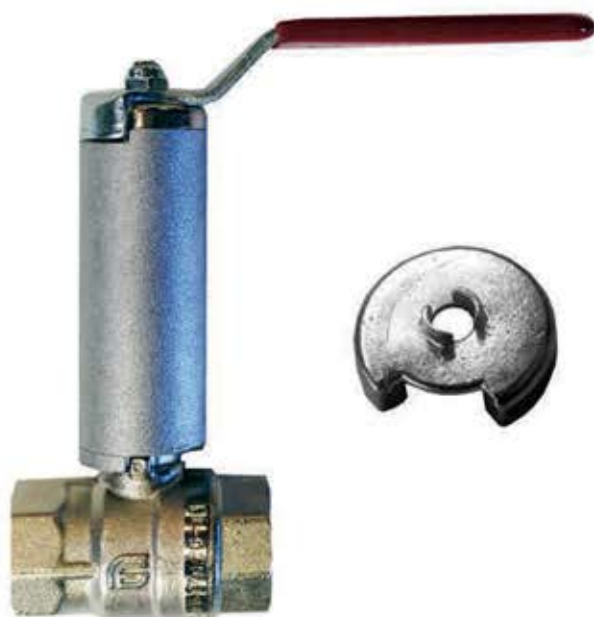

SPINDELFORLÆNGER

TIL ALTECH

VVS nr.
41.89.23.9XX

Spindelforlænger består af en ydre spindel (aluminium), samt en indre spindel (rustfri).
Desuden møtrik for håndtag + låseblik.

VVS nr.
41.89.23.9XX

Spindelforlænger 1/2" - 2"

DIMENSIONER

Spindelforlænger efter type og størrelse

	418923954	418923968	418923971
ALTECH™	3/8"-1/2"-3/4"	1"-1,50"	1,5/2"-2"
A mm	60	65	65
ØB mm	24	27	34

I de tilfælde, hvor kugleventilen skal isoleres, enten på traditionel måde eller med isoleringsskål, kan der anvendes spindelforlænger.