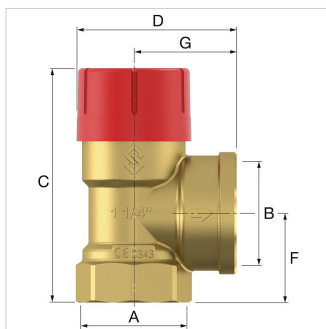

### 27049 - Prescor valve 1 x 1 1/4-5bar

Beskrivelse	Prescor valve 1 x 1 1/4-5bar	
Artikelnummer	27049	
Best. nr.	27049	
Type	Prescor	
Akt. tryk [bar]	5,0	
Tilslutning	A	Rp 1"
	B	Rp 1 1/4"
Dimensioner	C [mm]	100,5
	D [mm]	73,2
	F [mm]	36,0
	G [mm]	47,0
Udlufn. kap. [kW]	580	

### Generel data

<b>Etim gruppe</b>	Measuring and control devices
<b>Etim klasse</b>	Overløbsventil
<b>Produkt navn</b>	Prescor valve 1 x 1 1/4-5bar
<b>Brand</b>	Flamco
<b>Model serie</b>	Prescor
<b>Udførelse</b>	1 x 1 1/4

### Detaljer

<b>Boligmateriale</b>	Messing
<b>Tilslutning 1</b>	Indvendige gevind cylindrisk gas (BSPP)
<b>Nominel indre diameterforbindelse 1</b>	1" (25)
<b>Tilslutning 2</b>	Indvendige gevind cylindrisk gas (BSPP)
<b>Nominel indre diameter af forbindelse 2</b>	1¼" (32)
<b>Artikel kompression stadium</b>	PN 16
<b>Flange kompressionstrin</b>	PN 16
<b>Maks. Driftstryk ved 20 ° C [bar]</b>	10
<b>Maksimal mellemtemperatur (kontinuerlig) [°C]</b>	120
<b>Mindste mellemtemperatur (kontinuerlig) [°C]</b>	-10
<b>Bælgætning</b>	Ja
<b>Overløbstryk [bar]</b>	4.75 - 5.25
<b>Velegnet til kontinuerlig drift</b>	Ja
<b>Tilslutningslængde 1 [mm]</b>	36
<b>Tilslutningslængde 2 [mm]</b>	47
<b>Højde [mm]</b>	101
<b>Vinkel på enheden [°]</b>	90