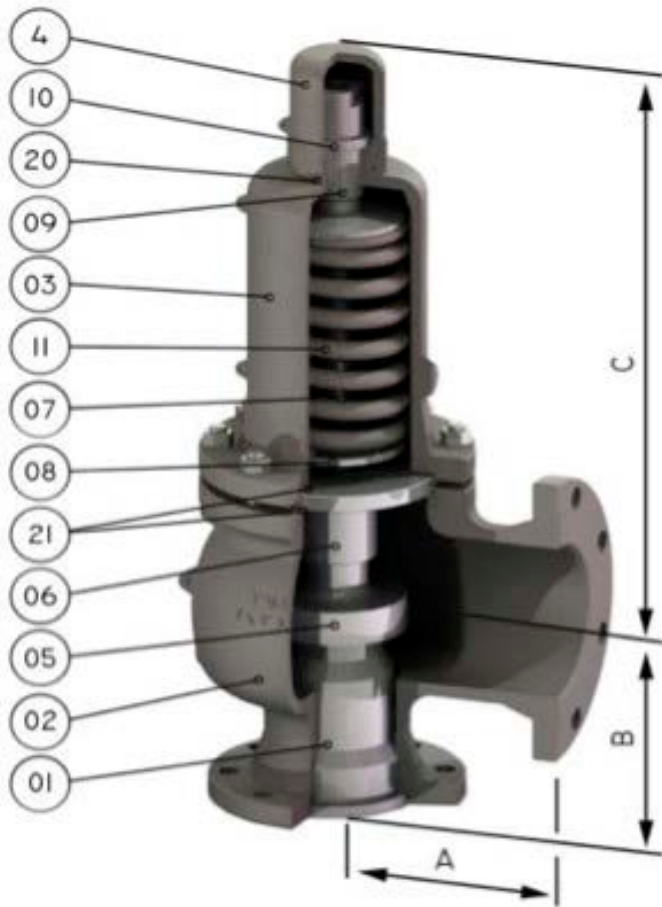

**Beskrivelse**

- Højtloftende sikkerhedsventil
- Blødtættende eller metaltættende
- Udført i sejjern EN-JS1030
- Med udløserhåndtag og top i rustfrit stål
- Fjeder i kulstofstål, max arbejdstemp. 180°C
- Tilslutning med flangerender iht DIN PN 16
- Trykklasse: PN 16

**Sikkerhedsventil type 1400**

DN	Trykkræde med standard fjeder	Sæde	Vare nr.
20 x 25	4,1 - 9,0 bar	Metaltættende	43 2525.566
25 x 40	3,1 - 5,0 bar	Metaltættende	43 2525.568
32 x 50	4,6 - 6,0 bar	Metaltættende	43 2525.570
40 x 65	4,1 - 7,0 bar	Metaltættende	43 2525.571
50 x 80	4,1 - 8,0 bar	Metaltættende	43 2525.572
65 x 100	2,6 - 4,8 bar	Metaltættende	43 2525.573
20 x 25	4,1 - 9,0 bar	Blødtættende, PTFE	43 2525.766
25 x 40	3,1 - 5,0 bar	Blødtættende, PTFE	43 2525.768
32 x 50	4,6 - 6,0 bar	Blødtættende, PTFE	43 2525.770
40 x 65	4,1 - 7,0 bar	Blødtættende, PTFE	43 2525.771
50 x 80	4,1 - 8,0 bar	Blødtættende, PTFE	43 2525.772
65 x 100	2,6 - 4,8 bar	Blødtættende, PTFE	43 2525.773

## Konstruktion og materiale

Pos.	Beskrivelse	Materiale, PN-16
1	Ventildyse	AISI 304
2	Ventilkrop	EN-JS1030
3	Ventiloverdel	EN-JS1030
4	Top	A351 C F-8
5	Sæde	AISI 316L
6	Styr	Kulstofstål
7	Spindel	AISI 420
8	Fjederskål	Kulstofstål
9	Justérskrue	AISI 303
10	Kontramøtrik	AISI 303
11	Fjeder	Kulstofstål
12	Håndtag	A351 C F-8
18	Stift	AISI 303
20	Toppakning	NBR
21	Huspakning	NBR
28	Blødt sæde	Viton / PTFE