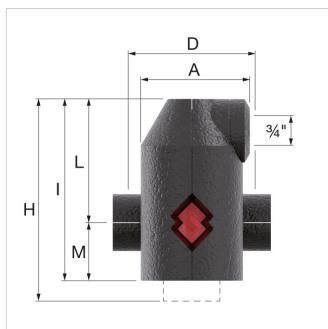

**Datablad (2018-04-18)**
**447776508 - Flamcovent Smart EcoPlus 1**

Beskrivelse	Flamcovent Smart EcoPlus 1	
Artikelnummer	447776508	
Best. nr.	30013	
Type	Flamcovent Smart EcoPlus	
Tilslutning (E)	Rp 1"	
Dimensioner	A [mm]	117
	C [mm]	189
	D [mm]	106
	K [mm]	91
	L [mm]	157
	M [mm]	63
	H [mm]	233
	I [mm]	220
Vægt [kg]	1,2	

**Pakke data**

Antal	1 Piece
Indpakning	Kasse
Pakke dimensioner (H. x B. x L.)	280 x 120 x 205 mm
Vægt	1.623 Kilogram

## Detaljer

<b>Materialer</b>	Plastic
<b>Separator type</b>	Luft
<b>Velegnet til opvarmning</b>	Ja
<b>Velegnet til afkøling</b>	Ja
<b>Nominel indvendig diameter</b>	1" (25)
<b>Udvendig rørdiameter</b>	33.7
<b>Tilslutning</b>	Indvendigt gevind
<b>Bygnings længde</b>	106
<b>Artikel kompression stadium</b>	PN 10
<b>Overfladebehandling</b>	Ubehandlet
<b>Virkeprinszip</b>	Anden
<b>Gennemstrømningskapacitet</b>	0 - 5.4724
<b>Velegnet til åbent system</b>	Nej
<b>Velegnet til lukket system</b>	Ja
<b>Med blæseventil</b>	Ja
<b>Med demonterbart filter</b>	Nej
<b>Filter Volume</b>	0.5
<b>Filter Tråd/maske tæthed</b>	0
<b>Med automatisk afluftning</b>	Nej
<b>Med integreret påfyldningsautomat</b>	Nej
<b>Med koblinger</b>	Nej
<b>Indløbs- / udløbstrin afstand</b>	0
<b>Maksimal mellemtemperatur (kontinuerlig)</b>	120