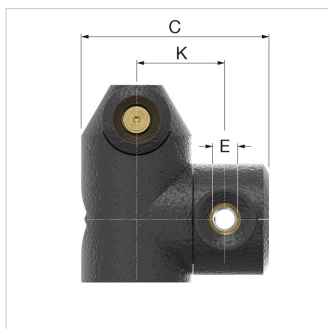

**Datablad (2018-04-18)**
**447776508 - Flamcovent Smart EcoPlus 1**

Beskrivelse	Flamcovent Smart EcoPlus 1	
Artikelnummer	447776508	
Best. nr.	30013	
Type	Flamcovent Smart EcoPlus	
Tilslutning (E)	Rp 1"	
Dimensioner	A [mm]	117
	C [mm]	189
	D [mm]	106
	K [mm]	91
	L [mm]	157
	M [mm]	63
	H [mm]	233
	I [mm]	220
Vægt [kg]	1,2	

**Pakke data**

Antal	1 Piece
Indpakning	Kasse
Pakke dimensioner (H. x B. x L.)	280 x 120 x 205 mm
Vægt	1.623 Kilogram

## Detaljer

<b>Materialer</b>	Plastic
<b>Separator type</b>	Luft
<b>Velegnet til opvarmning</b>	Ja
<b>Velegnet til afkøling</b>	Ja
<b>Nominel indvendig diameter</b>	1" (25)
<b>Udvendig rørdiameter</b>	33.7
<b>Tilslutning</b>	Indvendigt gevind
<b>Bygnings længde</b>	106
<b>Artikel kompression stadium</b>	PN 10
<b>Overfladebehandling</b>	Ubehandlet
<b>Virkeprinszip</b>	Anden
<b>Gennemstrømningskapacitet</b>	0 - 5.4724
<b>Velegnet til åbent system</b>	Nej
<b>Velegnet til lukket system</b>	Ja
<b>Med blæseventil</b>	Ja
<b>Med demonterbart filter</b>	Nej
<b>Filter Volume</b>	0.5
<b>Filter Tråd/maske tæthed</b>	0
<b>Med automatisk afluftning</b>	Nej
<b>Med integreret påfyldningsautomat</b>	Nej
<b>Med koblinger</b>	Nej
<b>Indløbs- / udløbstrin afstand</b>	0
<b>Maksimal mellemtemperatur (kontinuerlig)</b>	120