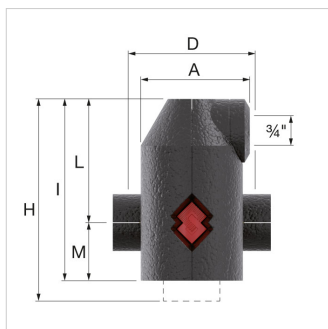

**Datablad (2018-04-18)**
**447776512 - Flamcovent Smart EcoPlus 2**

Beskrivelse	Flamcovent Smart EcoPlus 2	
Artikelnummer	447776512	
Best. nr.	30016	
Type	Flamcovent Smart EcoPlus	
Tilslutning (E)	Rp 2"	
Dimensioner	A [mm]	134
	C [mm]	237
	D [mm]	140
	K [mm]	117
	L [mm]	191
	M [mm]	72
	H [mm]	279
I [mm]	263	
Vægt [kg]	2,3	

### Detaljer

<b>Materialer</b>	Plastic
<b>Separator type</b>	Luft
<b>Velegnet til opvarmning</b>	Ja
<b>Velegnet til afkøling</b>	Ja
<b>Nominel indvendig diameter</b>	2" (50)
<b>Udvendig rørdiameter</b>	60.3
<b>Tilslutning</b>	Indvendigt gevind
<b>Bygnings længde</b>	140
<b>Artikel kompression stadium</b>	PN 10
<b>Overfladebehandling</b>	Ubehandlet
<b>Virkeprinszip</b>	Anden
<b>Gennemstrømningskapacitet</b>	0 - 21.89
<b>Velegnet til åbent system</b>	Nej
<b>Velegnet til lukket system</b>	Ja
<b>Med blæseventil</b>	Ja
<b>Med demonterbart filter</b>	Nej
<b>Filter Volume</b>	1
<b>Filter Tråd/maske tæthed</b>	0
<b>Med automatisk afluftning</b>	Nej
<b>Med integreret påfyldningsautomat</b>	Nej
<b>Med koblinger</b>	Nej
<b>Indløbs- / udløbstrin afstand</b>	0
<b>Maksimal mellemtemperatur (kontinuerlig)</b>	120