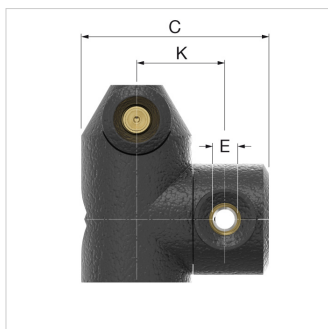

**Datablad (2018-04-18)**
**447776512 - Flamcovent Smart EcoPlus 2**

Beskrivelse	Flamcovent Smart EcoPlus 2	
Artikelnummer	447776512	
Best. nr.	30016	
Type	Flamcovent Smart EcoPlus	
Tilslutning (E)	Rp 2"	
Dimensioner	A [mm]	134
	C [mm]	237
	D [mm]	140
	K [mm]	117
	L [mm]	191
	M [mm]	72
	H [mm]	279
I [mm]	263	
Vægt [kg]	2,3	

**Pakke data**

Antal	1 Piece
Indpakning	Kasse
Pakke dimensioner (H. x B. x L.)	340 x 140 x 245 mm
Vægt	3.024 Kilogram

### Detaljer

<b>Materialer</b>	Plastic
<b>Separator type</b>	Luft
<b>Velegnet til opvarmning</b>	Ja
<b>Velegnet til afkøling</b>	Ja
<b>Nominel indvendig diameter</b>	2" (50)
<b>Udvendig rørdiameter</b>	60.3
<b>Tilslutning</b>	Indvendigt gevind
<b>Bygnings længde</b>	140
<b>Artikel kompression stadium</b>	PN 10
<b>Overfladebehandling</b>	Ubehandlet
<b>Virkeprinszip</b>	Anden
<b>Gennemstrømningskapacitet</b>	0 - 21.89
<b>Velegnet til åbent system</b>	Nej
<b>Velegnet til lukket system</b>	Ja
<b>Med blæseventil</b>	Ja
<b>Med demonterbart filter</b>	Nej
<b>Filter Volume</b>	1
<b>Filter Tråd/maske tæthed</b>	0
<b>Med automatisk afluftning</b>	Nej
<b>Med integreret påfyldningsautomat</b>	Nej
<b>Med koblinger</b>	Nej
<b>Indløbs- / udløbstrin afstand</b>	0
<b>Maksimal mellemtemperatur (kontinuerlig)</b>	120