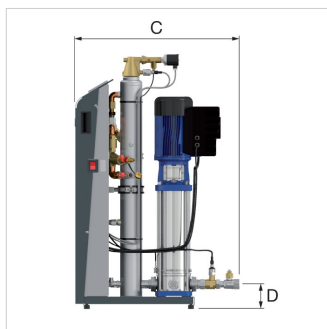

### 17003 - Vacumat Eco 300

Beskrivelse	Vacumat Eco 300	
Artikelnummer	17003	
Best. nr.	17003	
Type	Vacumat Eco	
Anlægs driftstryk [bar]	0,6 - 2,7	
Tilslutninger	Til system	Rp 1"
	Fra system	Rp 1/2"
	Efterfyldning	Rp 1/2"
Dimensioner	A [mm]	260
	B [mm]	1030
	C [mm]	670
	D [mm]	100
Vægt [kg]	37,5	

### Detaljer

<b>Materiale</b>	Stål
<b>Separator type</b>	Luft
<b>Velegnet til opvarmning</b>	Ja
<b>Velegnet til afkøling</b>	Ja
<b>Nominel indvendig diameter</b>	½" (15)
<b>Udvendig rørdiameter</b>	21.3
<b>Tilslutning</b>	Indvendigt gevind
<b>Bygnings længde</b>	260
<b>Artikel kompression stadium</b>	Anden
<b>Overfladebehandling</b>	Ubehandlet
<b>Virkeprinszip</b>	Negativt tryk
<b>Gennemstrømningskapacitet</b>	0 - 1
<b>Velegnet til åbent system</b>	Nej
<b>Velegnet til lukket system</b>	Ja
<b>Med blæseventil</b>	Nej
<b>Med demonterbart filter</b>	Nej
<b>Filter Volume</b>	4.95
<b>Filter Tråd/maske tæthed</b>	0
<b>Med automatisk afluftning</b>	Ja
<b>Med integreret påfyldningsautomat</b>	Ja
<b>Med koblinger</b>	Nej
<b>Indløbs- / udløbstrin afstand</b>	0
<b>Maksimal mellemtemperatur (kontinuerlig)</b>	90