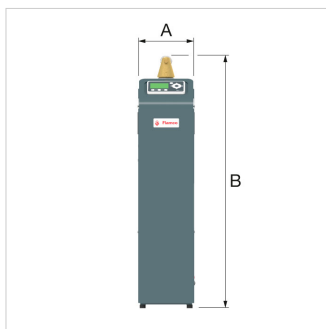

### 17003 - Vacumat Eco 300

Beskrivelse	Vacumat Eco 300	
Artikelnummer	17003	
Best. nr.	17003	
Type	Vacumat Eco	
Anlægs driftstryk [bar]	0,6 - 2,7	
Tilslutninger	Til system	Rp 1"
	Fra system	Rp 1/2"
	Efterfyldning	Rp 1/2"
Dimensioner	A [mm]	260
	B [mm]	1030
	C [mm]	670
	D [mm]	100
Vægt [kg]	37,5	

### Detaljer

<b>Materiale</b>	Stål
<b>Separator type</b>	Luft
<b>Velegnet til opvarmning</b>	Ja
<b>Velegnet til afkøling</b>	Ja
<b>Nominel indvendig diameter</b>	½" (15)
<b>Udvendig rørdiameter</b>	21.3
<b>Tilslutning</b>	Indvendigt gevind
<b>Bygnings længde</b>	260
<b>Artikel kompression stadium</b>	Anden
<b>Overfladebehandling</b>	Ubehandlet
<b>Virkeprinszip</b>	Negativt tryk
<b>Gennemstrømningskapacitet</b>	0 - 1
<b>Velegnet til åbent system</b>	Nej
<b>Velegnet til lukket system</b>	Ja
<b>Med blæseventil</b>	Nej
<b>Med demonterbart filter</b>	Nej
<b>Filter Volume</b>	4.95
<b>Filter Tråd/maske tæthed</b>	0
<b>Med automatisk afluftning</b>	Ja
<b>Med integreret påfyldningsautomat</b>	Ja
<b>Med koblinger</b>	Nej
<b>Indløbs- / udløbstrin afstand</b>	0
<b>Maksimal mellemtemperatur (kontinuerlig)</b>	90