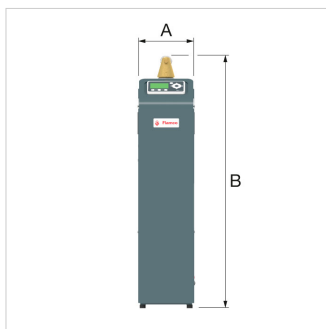

Datablad (2018-05-02)

17006 - Vacumat Eco 600

Beskrivelse	Vacumat Eco 600	
Artikelnummer	17006	
Best. nr.	17006	
Type	Vacumat Eco	
Anlægs driftstryk [bar]	0,8 - 5,4	
Tilslutninger	Til system	Rp 1"
	Fra system	Rp 1/2"
	Efterfyldning	Rp 1/2"
Dimensioner	A [mm]	260
	B [mm]	1030
	C [mm]	670
	D [mm]	100
Vægt [kg]	41,5	

Pakke data

Antal	1 Piece
Indpakning	Palle

Generel data

Etim gruppe	Filters/separators
Etim klasse	Luft og snavsudskiller til centralvarme og klimasystem
Produkt navn	Vacumat Eco 600 Vacuum Degasser
Brand	Flamco
Model serie	Vacumat
Udførelse	600

Detaljer

Materiale	Stål
Separator type	Luft
Velegnet til opvarmning	Ja
Velegnet til afkøling	Ja
Nominel indvendig diameter	½" (15)
Udvendig rørdiameter	21.3
Tilslutning	Indvendigt gevind
Bygnings længde	260
Artikel kompression stadium	Anden
Overfladebehandling	Ubehandlet
Virkeprinszip	Negativt tryk
Gennemstrømningskapacitet	0 - 1
Velegnet til åbent system	Nej
Velegnet til lukket system	Ja
Med blæseventil	Nej
Med demonterbart filter	Nej
Filter Volume	4.95
Filter Tråd/maske tæthed	0
Med automatisk afluftning	Ja
Med integreret påfyldningsautomat	Ja
Med koblinger	Nej
Indløbs- / udløbstrin afstand	0
Maksimal mellemtemperatur (kontinuerlig)	90