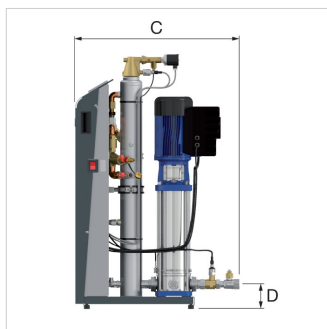

Datablad (2018-05-02)

17006 - Vacumat Eco 600

Beskrivelse	Vacumat Eco 600	
Artikelnummer	17006	
Best. nr.	17006	
Type	Vacumat Eco	
Anlægs driftstryk [bar]	0,8 - 5,4	
Tilslutninger	Til system	Rp 1"
	Fra system	Rp 1/2"
	Efterfyldning	Rp 1/2"
Dimensioner	A [mm]	260
	B [mm]	1030
	C [mm]	670
	D [mm]	100
Vægt [kg]	41,5	

Pakke data

Antal	1 Piece
Indpakning	Palle

Generel data

Etim gruppe	Filters/separators
Etim klasse	Luft og snavsudskiller til centralvarme og klimasystem
Produkt navn	Vacumat Eco 600 Vacuum Degasser
Brand	Flamco
Model serie	Vacumat
Udførelse	600

Detaljer

Materiale	Stål
Separator type	Luft
Velegnet til opvarmning	Ja
Velegnet til afkøling	Ja
Nominel indvendig diameter	½" (15)
Udvendig rørdiameter	21.3
Tilslutning	Indvendigt gevind
Bygnings længde	260
Artikel kompression stadium	Anden
Overfladebehandling	Ubehandlet
Virkeprinszip	Negativt tryk
Gennemstrømningskapacitet	0 - 1
Velegnet til åbent system	Nej
Velegnet til lukket system	Ja
Med blæseventil	Nej
Med demonterbart filter	Nej
Filter Volume	4.95
Filter Tråd/maske tæthed	0
Med automatisk afluftning	Ja
Med integreret påfyldningsautomat	Ja
Med koblinger	Nej
Indløbs- / udløbstrin afstand	0
Maksimal mellemtemperatur (kontinuerlig)	90