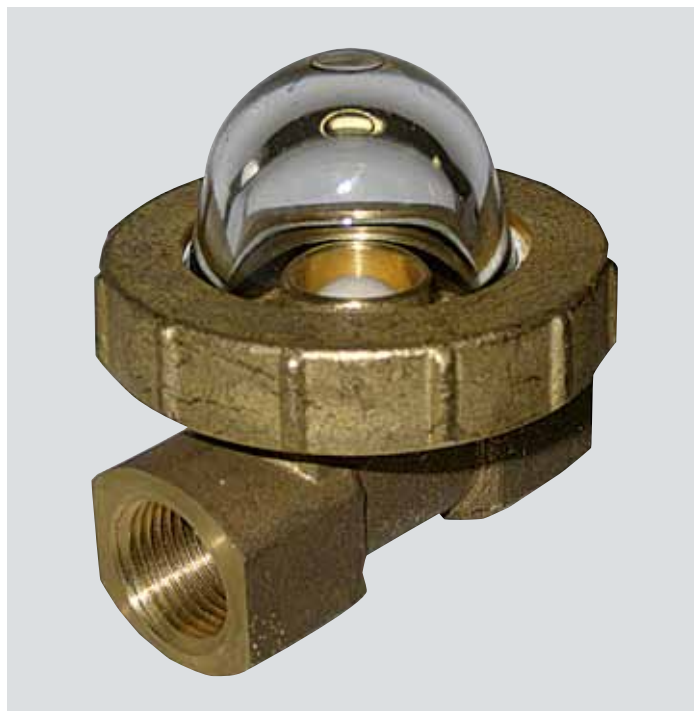

## RADA FLOWINDIKATOR

- Egnede til 7 bar tryk
- Egnede til 82 °C
- Egnede til mange forskellige væsker
- Huset er af bronze og rustfri stål
- Skueglas er af brudsikkert borosilikat

### MÅLSKITSE I MM

	Model		
	1/2"	1/2" HP	1"
A	70	105	93
B	73	73	109
C	70	70	94
D	56	56	73
E	35	35	42

Alle mål i mm.

### TEKNISKE DATA

Tilslutning:	1/2", DN 15 indv. gevind
Materiale hus:	Bronze og rustfri stål
Materiale skueglas:	Borosilikat, brudsikkert
Tryk, max.	7 bar

### VVS-numre

Rada Flowindikator Bronze DN 15	44.8402.004
Rada Flowindikator Bronze DN 25	44.8402.008
Rada Flowindikator Rustfri DN 15	44.8402.704