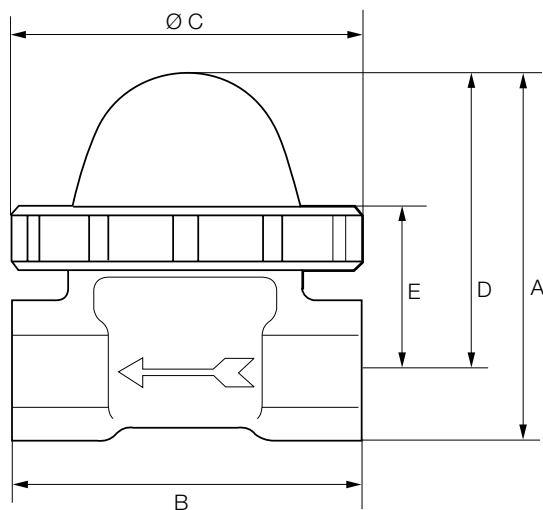

## RADA FLOWINDIKATOR

- Egnede til 7 bar tryk
- Egnede til 82 °C
- Egnede til mange forskellige væsker
- Huset er af bronze og rustfri stål
- Skueglas er af brudsikkert borosilikat

### MÅLSKITSE I MM

	Model		
	1/2"	1/2" HP	1"
A	70	105	93
B	73	73	109
C	70	70	94
D	56	56	73
E	35	35	42

Alle mål i mm.

### TEKNISKE DATA

Tilslutning:	1/2", DN 15 indv. gevind
Materiale hus:	Bronze og rustfri stål
Materiale skueglas:	Borosilikat, brudsikkert
Tryk, max.	7 bar