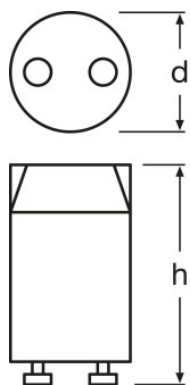

Produktfamilie datablad

ST 111 LONGLIFE