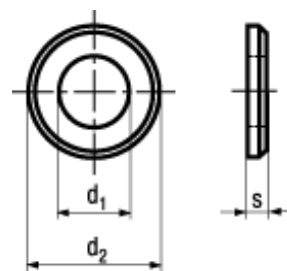

DIN 125 B

~ISO 7090

140 HV

Standard trukket
tilbage

BN 721

Skiver

med facet

Stål 140 HV

elzink blå

- VSM 13902
- ~CSN 021702

Article#		d ₁	d ₂	s
5402936	M3	3,2	7	0,5
5002168	M4	4,3	9	0,8
1268546	M5	5,3	10	1
1762036	M6	6,4	12	1,6
1268562	M7	7,4	14	1,6
1762044	M8	8,4	16	1,6
1762052	M10	10,5	20	2
1268597	M12	13	24	2,5
1268600	M14	15	28	2,5
1268619	M16	17	30	3
1268627	M18	19	34	3
1268635	M20	21	37	3
1268643	M22	23	39	3
1268651	M24	25	44	4
1268678	M27	28	50	4
1268686	M30	31	56	4
1268694	M33	34	60	5
1268708	M36	37	66	5
1268716	M39	40	72	6
1268724	M42	43	78	7
1268732	M45	46	85	7
1268740	M48	50	92	8
1268759	M52	54	98	8
1436775	M56	58	105	9
1436783	M64	66	115	9
1436791	M72	74	125	10