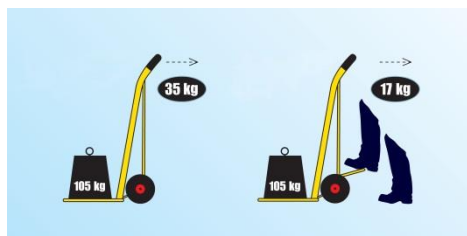

## Multisækkevogn CLM 250 LS Ergo

**ALTID PÅ  
LAGER**

Vare nummer	DB - Nummer	B x H Total mm	Dybde bæreplade mm	Pulver lakeret	Antal pr. Palle	Hjul	Egen vægt	Lasteevne Kg/Ltr	EAN
145251	5686975	520 x 1120	160/520	Gul RAL 1004	8 stk	Luftgummi 3.00 x 4 Stålfælg, rullelejer	15 kg	250 kg	5701747 - 052516