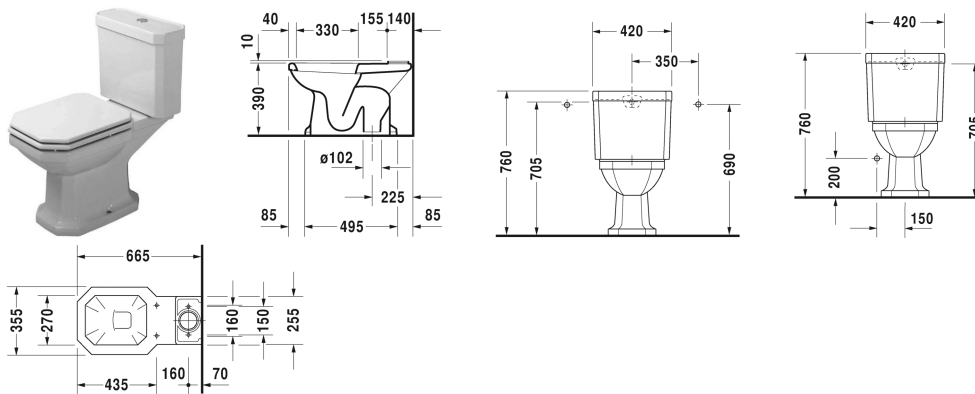

1930 Serien Gulvstående toilet # 0227010000

| < 355 mm > |

Gulvstående toilet	Dimension	Vægt	Ordrenummer
Nordisk variant, (uden cisterne og sæde), EWL Klasse 2, 6,0 L, lodret afløb			
Farver			
00 Hvid (Alpin)			
Varianter			
♦	355 x 665 mm	25,500 kg	0227010000
Porcelæn med Wondergliss vil forblive ren og pæn i lang tid. Hvis du vil bestille produkter med Wondergliss tilføjer du "1" som det 11. tal i Duravit nummeret.			
Tilbehør			
Befæstigelse til gulvbidet, gulvtoilet og halvsøjle, hvide og krom kapper	Ø 6 x 70 mm	0,400 kg	006701
Matchende produkter			
Toiletsæde ottekantet sædering, rustfri stål hængsler, uden dæmpet lukning,			006481
Toiletsæde oval sædering, rustfri stål hængsler, uden dæmpet lukning,			006661
Toiletsæde ottekantet sædering, valnødfarvet, rustfri stål hængsler, uden dæmpet lukning,			006221
Cisterne tilslutning venstre bund eller bagpå, 430 x 175 mm	430 x 175 mm		087221
Cisterne med dobbelt skyl, krom trykknop, 6/3 L, tilslutning valgfri side eller bagpå, 430 x 175 mm	430 x 175 mm		087220
Toiletsæde ottekantet sædering, rustfri stål hængsler, med dæmpet lukning,			006489

Alle tegninger indeholder nødvendige mål indenfor standard tolerancer. De er angivet i mm og er vejledende. For præcise mål, specielt ved

1930 Serien Gulvstående toilet # 0227010000

|< 355 mm >|

specielle anvendelsesområder, anbefaler vi at vente til produktet er modtaget.