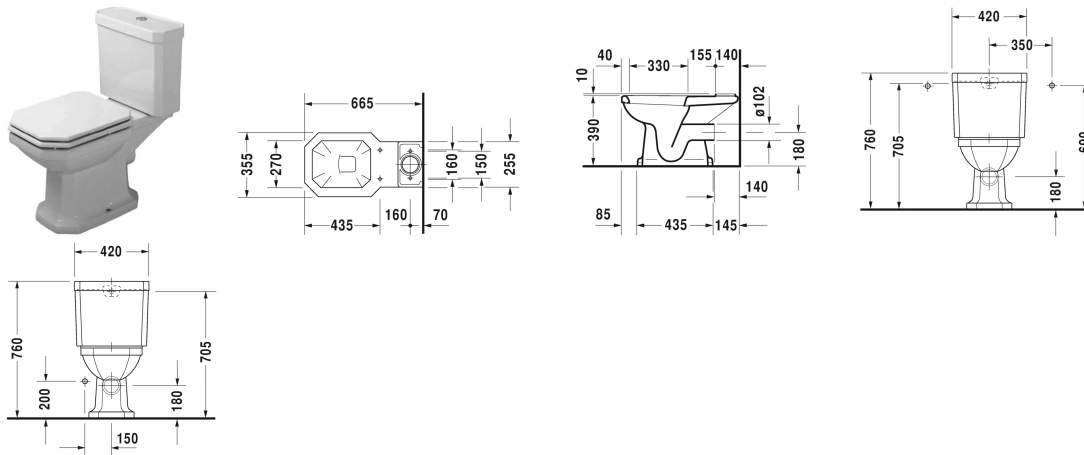

1930 Serien Gulvstående toilet # 0227090000

| < 355 mm > |

Gulvstående toilet	Dimension	Vægt	Ordrenummer
Nordisk variant, (uden cisterne og sæde), EWL Klasse 2, 6,0 L, vandret afløb			
Farver			
00 Hvid (Alpin)			
Varianter			
◆	355 x 665 mm	25,000 kg	0227090000
Porcelæn med Wondergliss vil forblive ren og pæn i lang tid. Hvis du vil bestille produkter med Wondergliss tilføjer du "1" som det 11. tal i Duravit nummeret.			
Tilbehør			
Befæstigelse til gulvbidet, gulvtoilet og halvsøjle, hvide og krom kapper	Ø 6 x 70 mm	0,400 kg	006701
Matchende produkter			
Toiletsæde ottekantet sædering, rustfri stål hængsler, uden dæmpet lukning,			006481
Toiletsæde oval sædering, rustfri stål hængsler, uden dæmpet lukning,			006661
Toiletsæde ottekantet sædering, valnødfarvet, rustfri stål hængsler, uden dæmpet lukning,			006221
Cisterne tilslutning venstre bund eller bagpå, 430 x 175 mm	430 x 175 mm		087221
Cisterne med dobbelt skyl, krom trykknop, 6/3 L, tilslutning valgfri side eller bagpå, 430 x 175 mm	430 x 175 mm		087220
Toiletsæde ottekantet sædering, rustfri stål hængsler, med dæmpet lukning,			006489

1930 Serien Gulvstående toilet # 0227090000

|< 355 mm >|

Alle tegninger indeholder nødvendige mål indenfor standard tolerancer. De er angivet i mm og er vejledende. For præcise mål, specielt ved specielle anvendelsesområder, anbefaler vi at vente til produktet er modtaget.