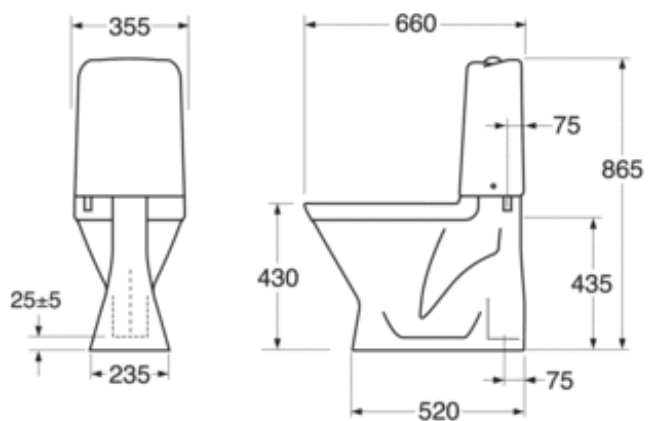

MÅLSKITSE

FIND FORHANDLERE

A MEMBER OF THE
VILLEROY & BOCH GROUP

Villeroy & Boch Danmark A/S
Hvidsværmervej 165G
2610 Rødovre
gustavsberg.dk
KUNDESERVICE@GUSTAVSBERG.COM