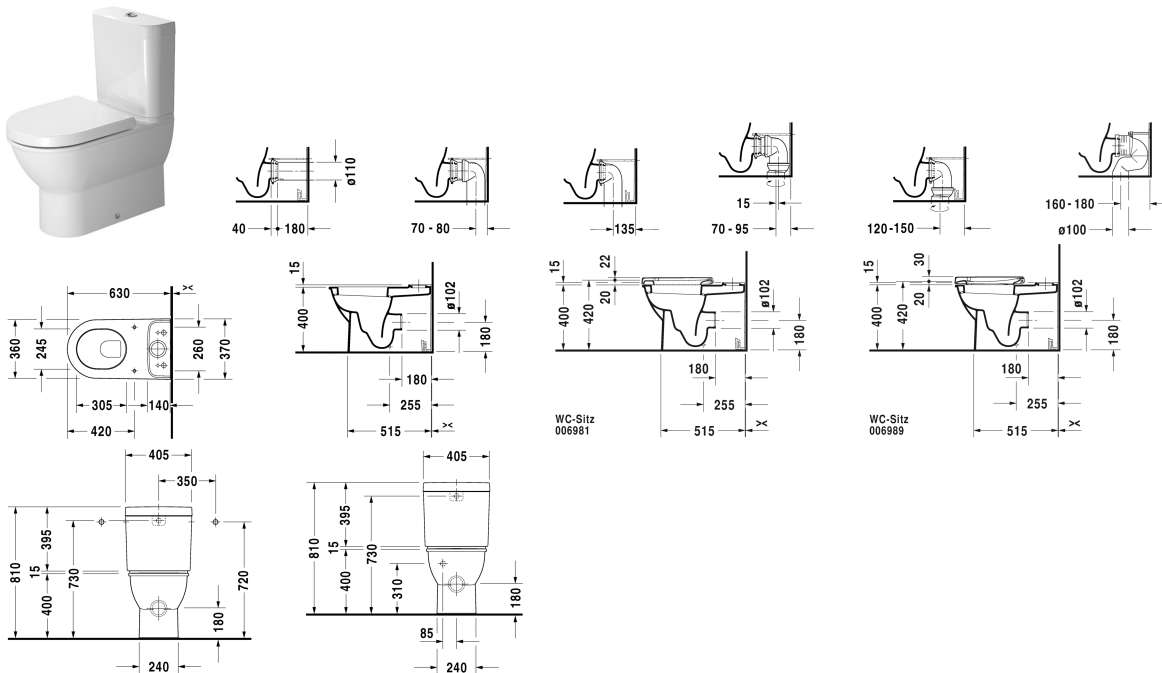

Darling New Gulvstående toilet # 213809..00

| < 370 mm > |

Gulvstående toilet	Dimension	Vægt	Ordrenummer
(uden cisterne og sæde), Nordisk variant, Variabel tilslutningssæt, vandret og lodret afløb fra 70 - 145 mm, længde justerbar, tilslutningsbøjning, lodret afløb fra 140 - 180 mm, Inklusiv fastgørelse, EWL Klasse 1			
Farver			
00 Hvid (Alpin) 20 HygieneGlaze (en antibakteriel keramisk glasur der går ind og dræber bakterierne)			
Varianter			
♣ 4,5 L	370 x 630 mm	30,000 kg	213809..00
Porcelæn med Wondergliss vil forblive ren og pæn i lang tid. Hvis du vil bestille produkter med Wondergliss tilføj du "1" som det 11. tal i Duravit nummeret.			
Tilbehør			
Variabel tilslutningssæt til afløb	Ø 110 mm	1,500 kg	001422
Afløbsbøjning lodret afløb	Ø 100 mm	0,700 kg	899025
Stikmuffe Diameter 110 mm	Ø 110 mm	0,160 kg	001411
Matchende produkter			

Darling New Gulvstående toilet # 213809..00

|< 370 mm >|

Toiletsæde rustfri stål hængsler, aftagelig, med dæmpet lukning,		006989
Cisterne med dobbelt skyl, krom trykknop, tilslutning valgfri side eller bagpå, 405 x 160 mm	405 x 160 mm	093100
Cisterne med dobbelt skyl, krom trykknop, tilslutning venstre bund eller bagpå, 405 x 160 mm	405 x 160 mm	093110
Toiletsæde rustfri stål hængsler, uden dæmpet lukning,		006981

Alle tegninger indeholder nødvendige mål indenfor standard tolerancer. De er angivet i mm og er vejledende. For præcise mål, specielt ved specielle anvendelsesområder, anbefaler vi at vente til produktet er modtaget.