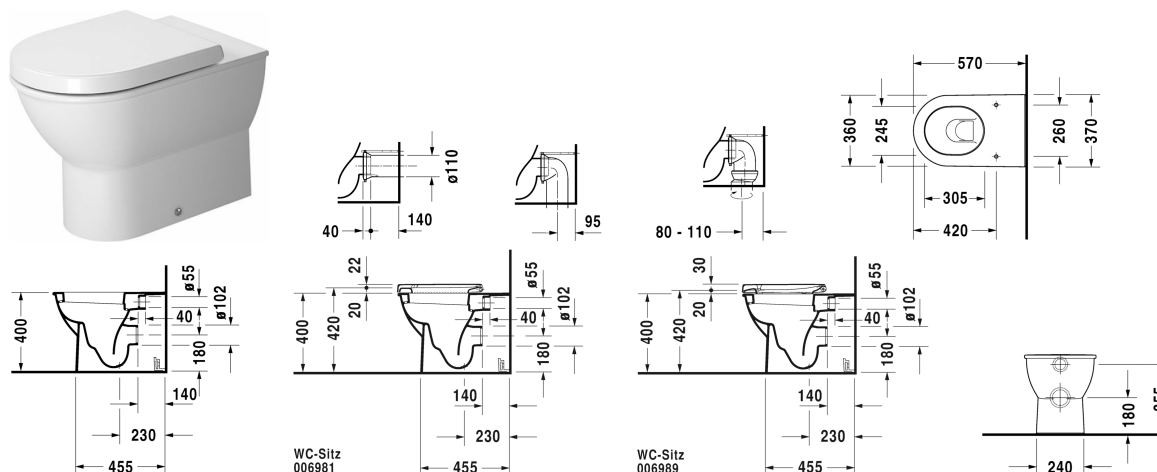

Darling New Gulvstående toilet # 213909..00

| < 370 mm > |

| Gulvstående toilet | Dimension | Vægt | Ordrenummer |
|---|--------------|-----------|-------------|
| back-to-wall, Nordisk variant, Inklusiv fastgørelse, vandret afløb, EWL Klasse 1 | | | |
| Farver | | | |
| 00 Hvid (Alpin) 20 HygieneGlaze (en antibakteriel keramisk glasur der går ind og dræber bakterierne) | | | |
| Varianter | | | |
| ♣ 4,5 L | 370 x 570 mm | 27,600 kg | 213909..00 |
| Porcelæn med Wondergliss vil forblive ren og pæn i lang tid. Hvis du vil bestille produkter med Wondergliss tilføjer du "1" som det 11. tal i Duravit nummeret. | | | |
| Matchende produkter | | | |
| Toiletsæde rustfri stål hængsler, aftagelig, med dæmpet lukning, | | | 006989 |
| Toiletsæde rustfri stål hængsler, uden dæmpet lukning, | | | 006981 |

Alle tegninger indeholder nødvendige mål indenfor standard tolerancer. De er angivet i mm og er vejledende. For præcise mål, specielt ved specielle anvendelsesområder, anbefaler vi at vente til produktet er modtaget.