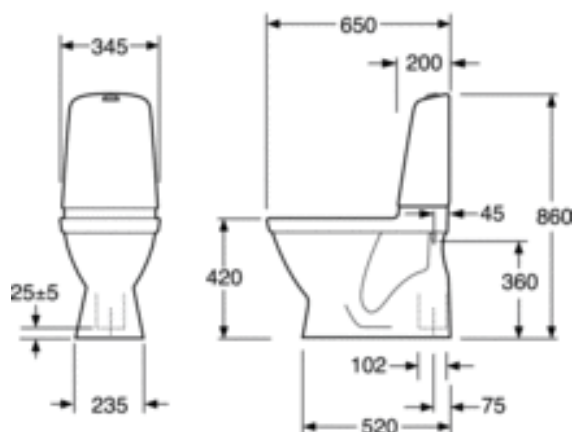

## ARTIKELNUMMER MM.

WVS-nr.  
604120200

Artikelnummer:  
GB1115002R1304G

EAN-nummer  
7391530073682

Emballage  
L: 680,00 x W: 360,00 x H: 940,00 mm.  
Vikt: 31,00 kg

Anbefalet cirkapris  
4 668 kr (3 734 kr ekskl. moms)