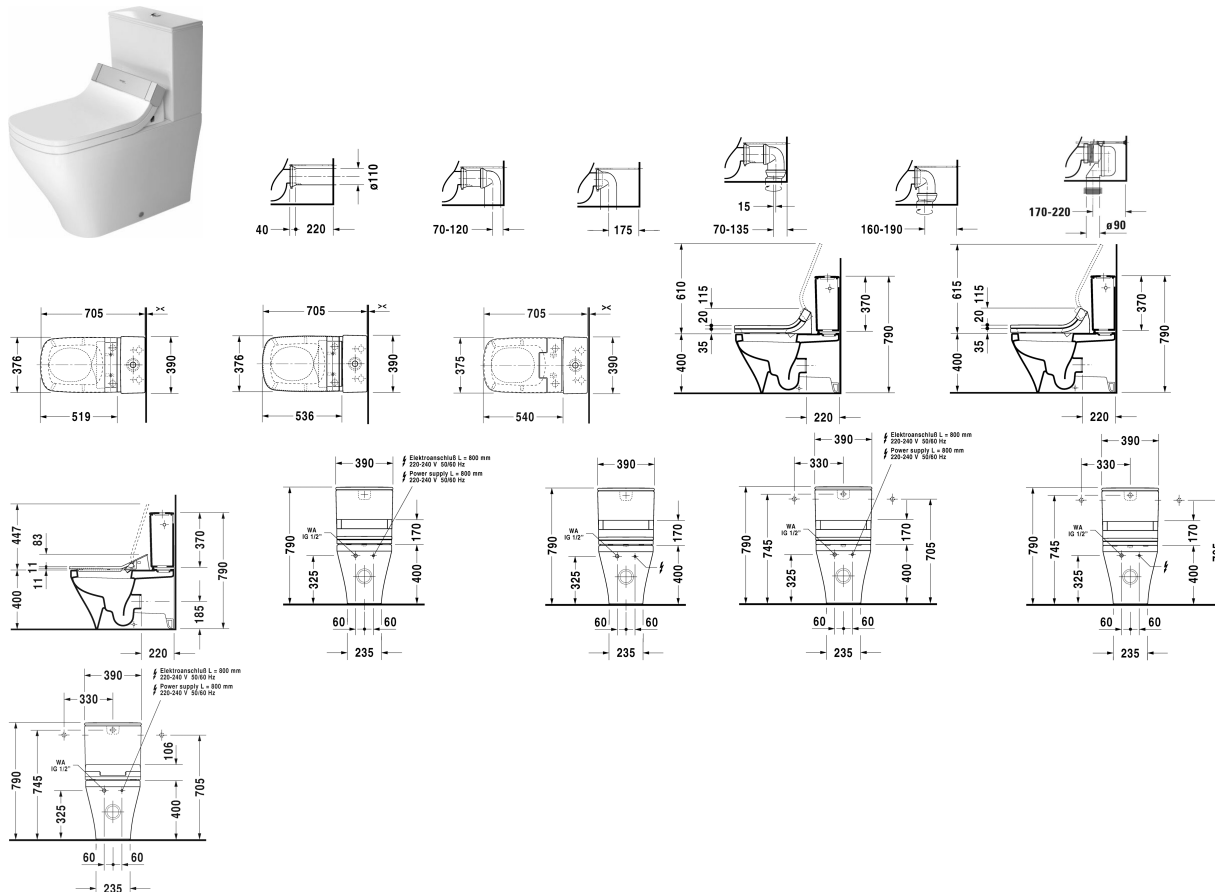

DuraStyle Gulvstående toilet til SensoWash® # 215659..00 / 215659..00

| < 370 mm > |

Gulvstående toilet til SensoWash®	Dimension	Vægt	Ordrenummer
(uden cisterne og sæde), kun i kombination med SensoWash, Nordisk variant, Variabel tilslutningssæt, vandret og lodret afløb fra 70 - 190 mm, længde justerbar, tilslutningsbøjning, lodret afløb fra 170 - 220 mm, inklusiv tilslutningsdele for SensoWash med skjult tilslutning, Inkl. fastgørelse, UWL Klasse 1			
<b>Farver</b>			
00 Hvid (Alpin) 20 HygieneGlaze (en antibakteriel keramisk glasur der går ind og dræber bakterierne)			
<b>Varianter</b>			
♣ 4,5 L	370 x 700 mm	41,300 kg	215659..00
♣ 4,5 L	370 x 700 mm	41,300 kg	215659..00
Porcelæn med Wondergliss vil forblive ren og pæn i lang tid. Hvis du vil bestille produkter med Wondergliss tilføjer du "1" som det 11. tal i Duravit nummeret.			